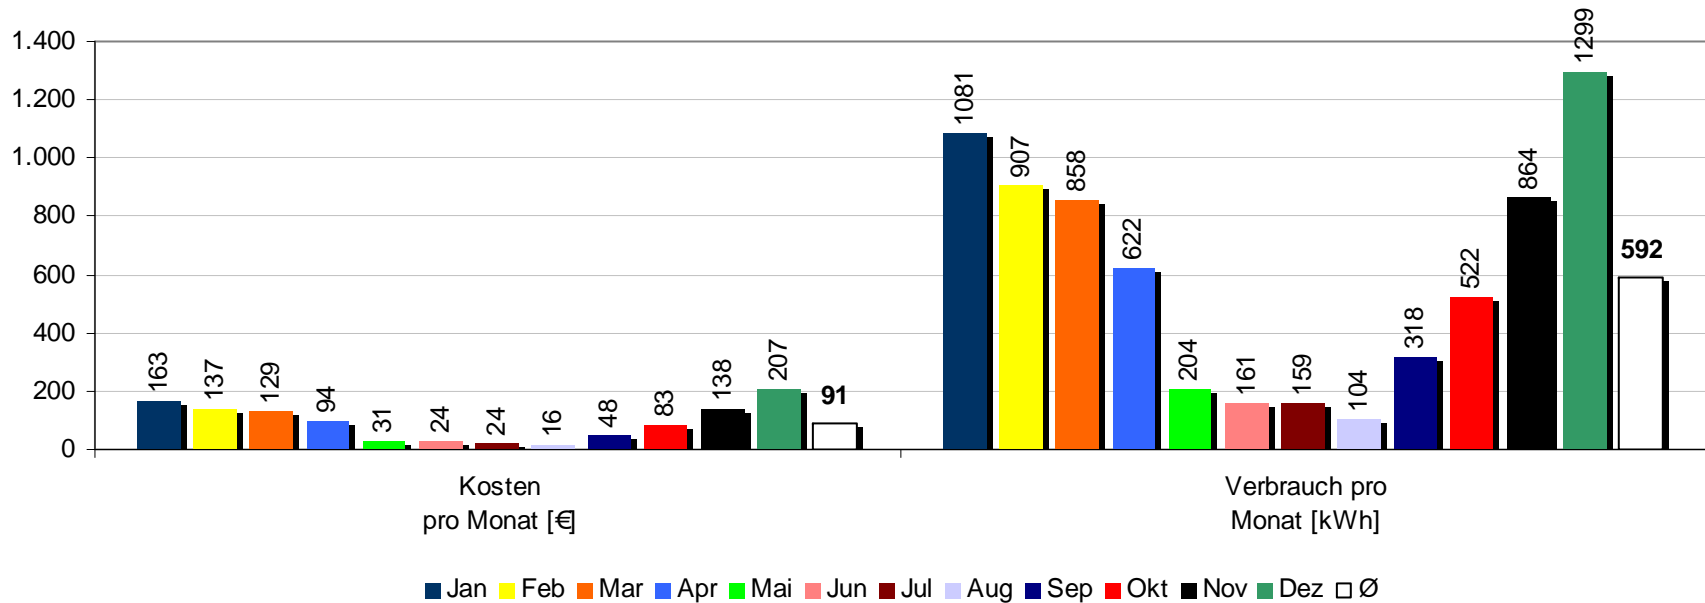

Wärmepumpe 2008

Jahresüberblick 2008

Wärmepumpe 2008

Jahresüberblick 2008

Wärmepumpe 2008

Wärmepumpe: Jahresüberblick 2008
Prozentuale Verteilung der Kosten pro Monat

Wärmepumpe 2008

Jahresüberblick 2008

Wärmepumpe 2008

Tageswerte 2008

Wärmepumpe 2008

Monatswerte 2008

Wärmepumpe 2008

Jahresvergleich

Wärmepumpe 2008

Jahresvergleich

Wärmepumpe 2008

Jahresvergleich

Wärmepumpe 2008

Entwicklung der Strompreise

Wärmepumpe 2008

Wärmepumpe: Jahresüberblick 2008

Wärmepumpe 2008

■ 2008 ■ 2007 ■ 2006