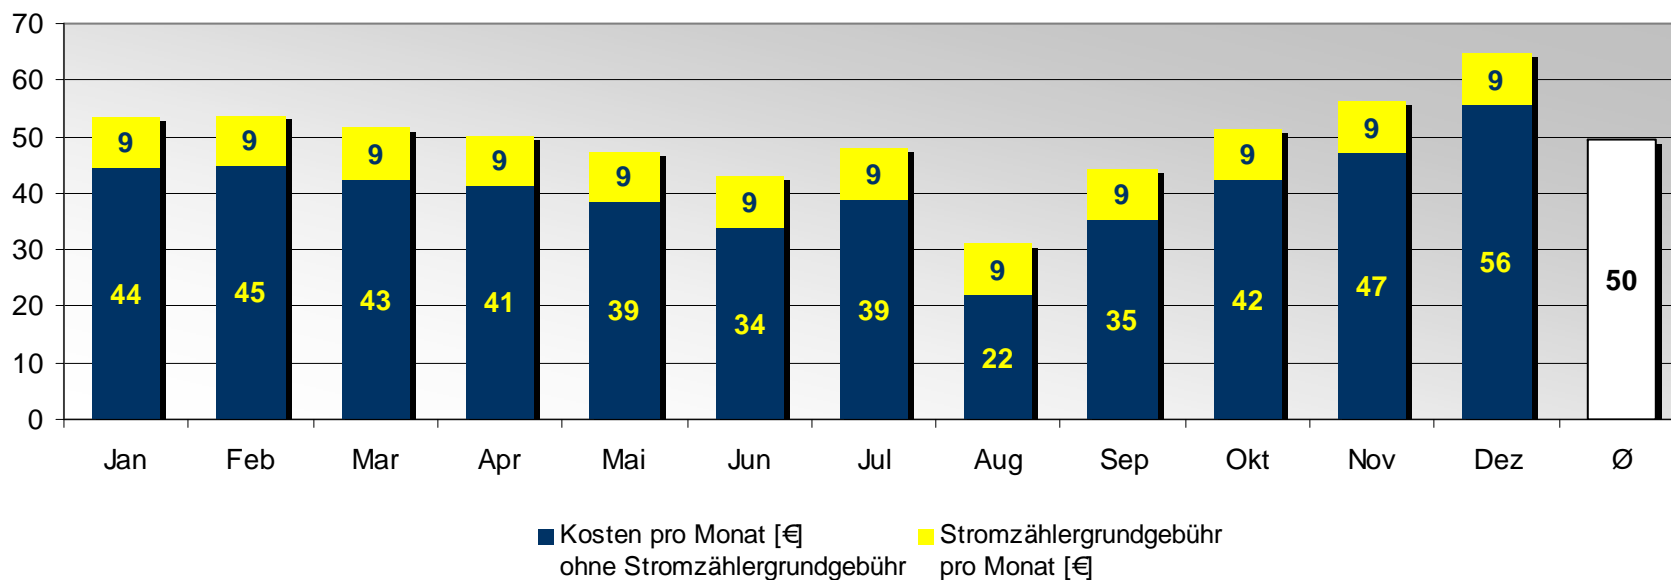

Wärmepumpe 2008

Jahresvergleich

Wärmepumpe 2008

Entwicklung der Strompreise

Wärmepumpe 2008

Wärmepumpe: Jahresüberblick 2008

Wärmepumpe 2008

■ 2008 ■ 2007 ■ 2006

**Wärmepumpe: Jahresvergleiche
der Kosten pro Monat in €**

Wärmepumpe 2008

**Wärmepumpe: Jahresvergleiche
des Verbrauchs pro Monat in kWh**

Wärmepumpe 2008

Jahresvergleich 2008 mit 2007

- Unterschied kumulierter Verbrauch 2008 im Vergleich zu 2007 [kWh]
- Unterschied Monatstemperatur 2008 im Vergleich zu 2007 [°C]

Jahresüberblick 2008

Jahresüberblick 2008

- Anteil reine Stromkosten [%]
- Anteil Stromzählergrundgebühr [%]

Jahresvergleich

Jahresvergleich

Entwicklung der Strompreise

Jahresvergleiche der Kosten pro Monat in €