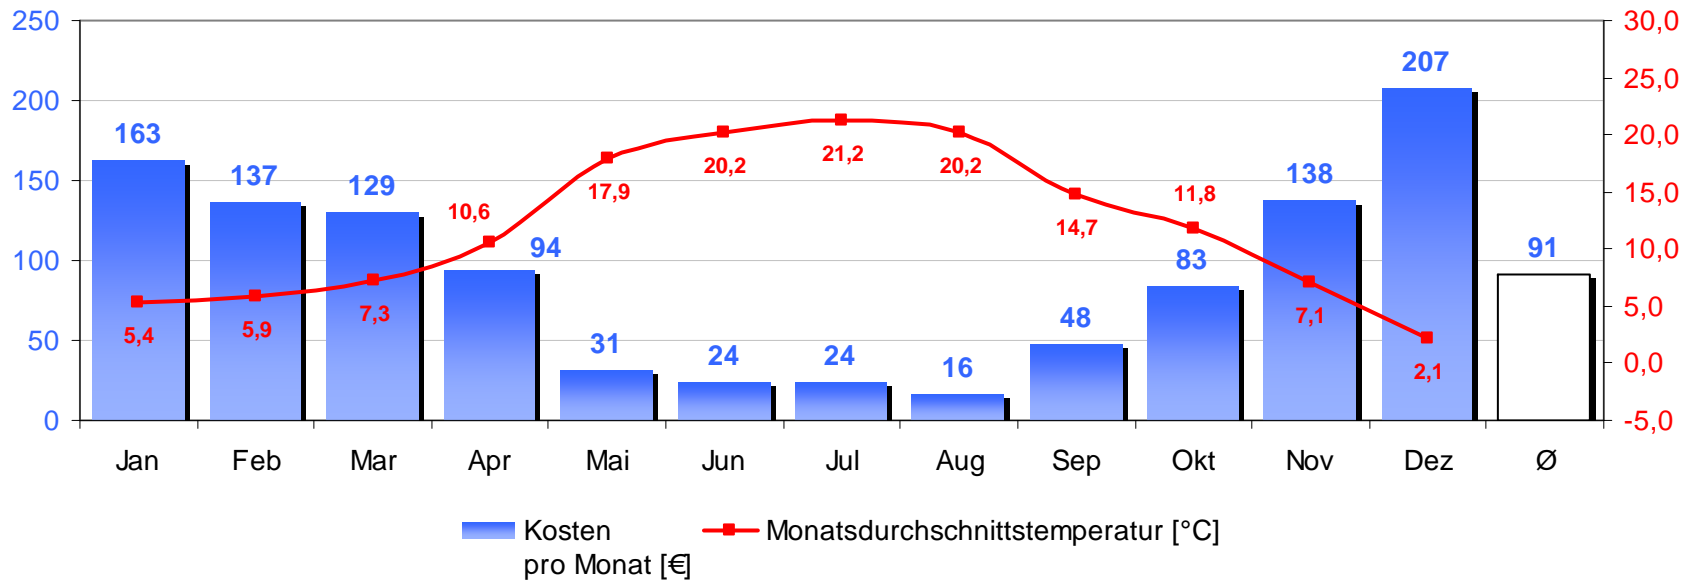

Wärmepumpe 2008

Jahresüberblick 2008

Wärmepumpe 2008

Jahresüberblick 2008

Wärmepumpe 2008

Wärmepumpe: Jahresüberblick 2008
Prozentuale Verteilung der Kosten pro Monat

Wärmepumpe 2008

Jahresüberblick 2008

Wärmepumpe 2008

Tageswerte 2008

Wärmepumpe 2008

Monatswerte 2008

Wärmepumpe 2008

Jahresvergleich

Wärmepumpe 2008

Jahresvergleich

Wärmepumpe 2008

Jahresvergleich

Wärmepumpe 2008

Entwicklung der Strompreise

Wärmepumpe 2008

Wärmepumpe: Jahresüberblick 2008

Wärmepumpe 2008

■ 2008 ■ 2007 ■ 2006