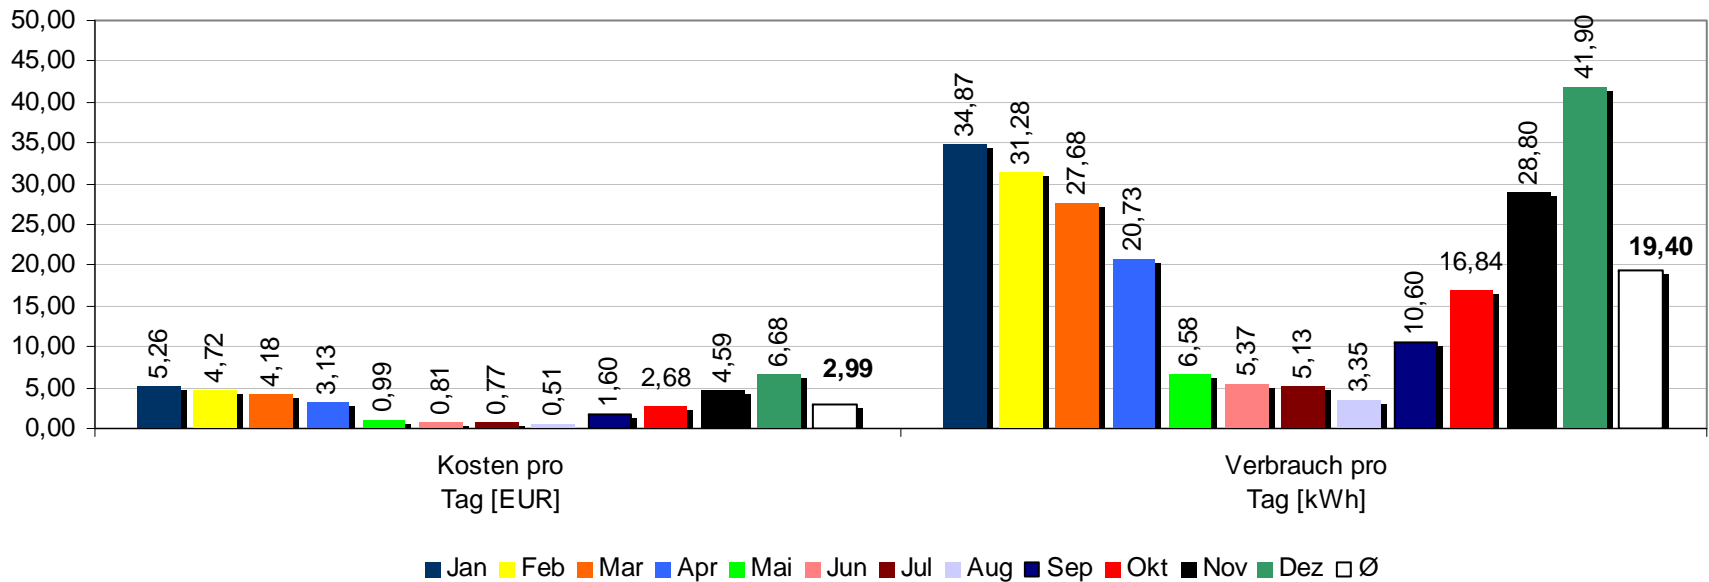

Wärmepumpe 2008

Jahresüberblick 2008

Wärmepumpe 2008

Jahresüberblick 2008

Wärmepumpe 2008

Wärmepumpe: Jahresüberblick 2008
Prozentuale Verteilung der Kosten pro Monat

Wärmepumpe 2008

Jahresüberblick 2008

Wärmepumpe 2008

Tageswerte 2008

Wärmepumpe 2008

Monatswerte 2008

Wärmepumpe 2008

Jahresvergleich

Wärmepumpe 2008

Jahresvergleich

Wärmepumpe 2008

Jahresvergleich

Wärmepumpe 2008

Entwicklung der Strompreise

Wärmepumpe 2008

Wärmepumpe: Jahresüberblick 2008

Wärmepumpe 2008

■ 2008 ■ 2007 ■ 2006