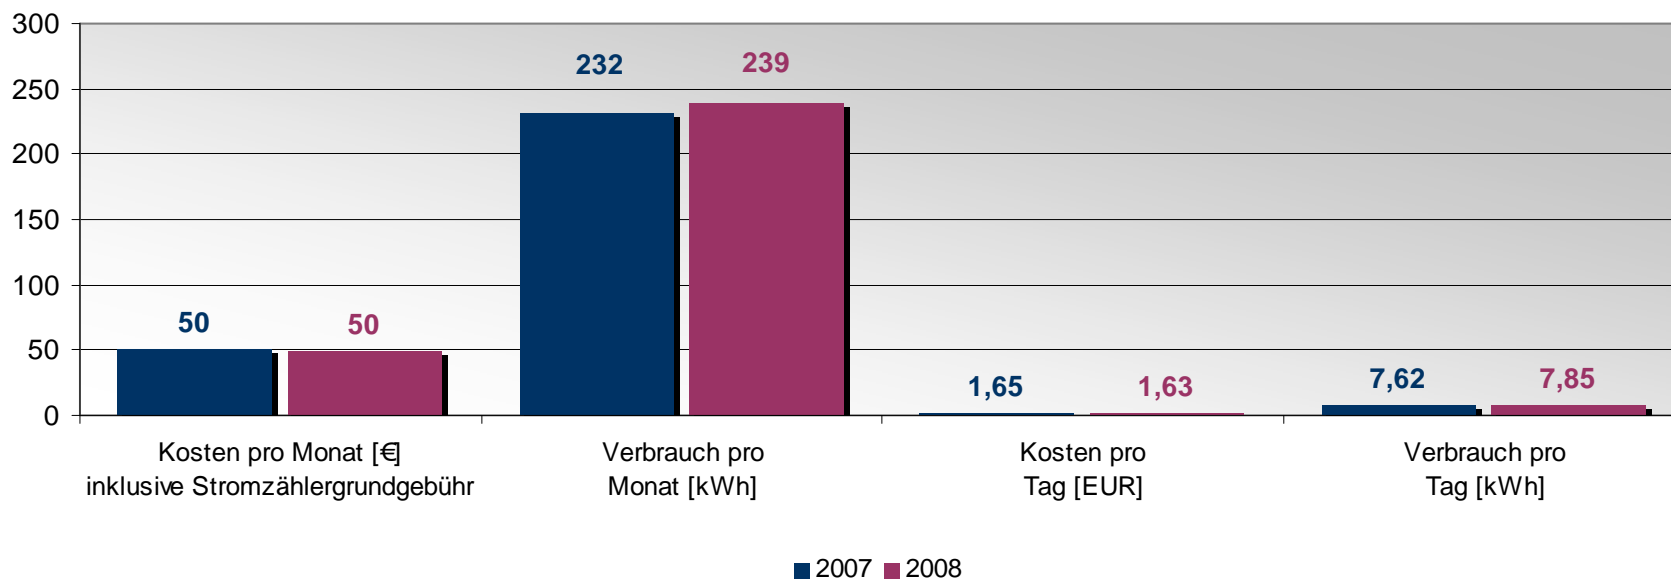

**Wärmepumpe: Jahresvergleiche
der Kosten pro Monat in €**

Wärmepumpe 2008

**Wärmepumpe: Jahresvergleiche
des Verbrauchs pro Monat in kWh**

Wärmepumpe 2008

Jahresvergleich 2008 mit 2007

- Unterschied kumulierter Verbrauch 2008 im Vergleich zu 2007 [kWh]
- Unterschied Monatstemperatur 2008 im Vergleich zu 2007 [°C]

Jahresüberblick 2008

Jahresüberblick 2008

- Anteil reine Stromkosten [%]
- Anteil Stromzählergrundgebühr [%]

Jahresvergleich

Jahresvergleich

Entwicklung der Strompreise

Jahresvergleiche der Kosten pro Monat in €

Jahresvergleiche des Verbrauchs pro Monat in kWh

■ 2008 ■ 2007

Gesamtstrom 2008

Jahresüberblick 2008

Gesamtstrom 2008

Jahresüberblick 2008

Gesamtstrom 2008

Gesamtstrom 2008