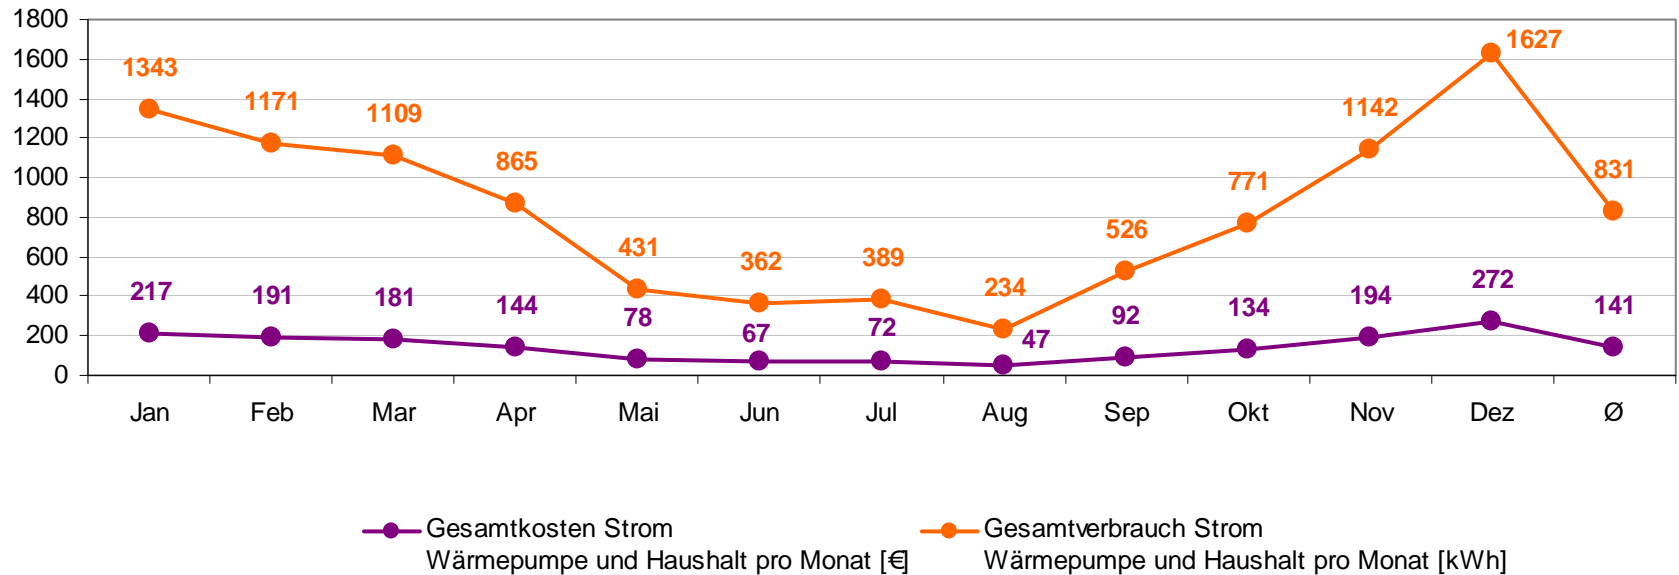

Jahresüberblick 2008

Jahresüberblick 2008

- Anteil reine Stromkosten [%]
- Anteil Stromzählergrundgebühr [%]

Jahresvergleich

Jahresvergleich

Entwicklung der Strompreise

Jahresvergleiche der Kosten pro Monat in €

Jahresvergleiche des Verbrauchs pro Monat in kWh

■ 2008 ■ 2007

Gesamtstrom 2008

Jahresüberblick 2008

Gesamtstrom 2008

Jahresüberblick 2008

Gesamtstrom 2008

Gesamtstrom 2008

Gesamtstrom 2008