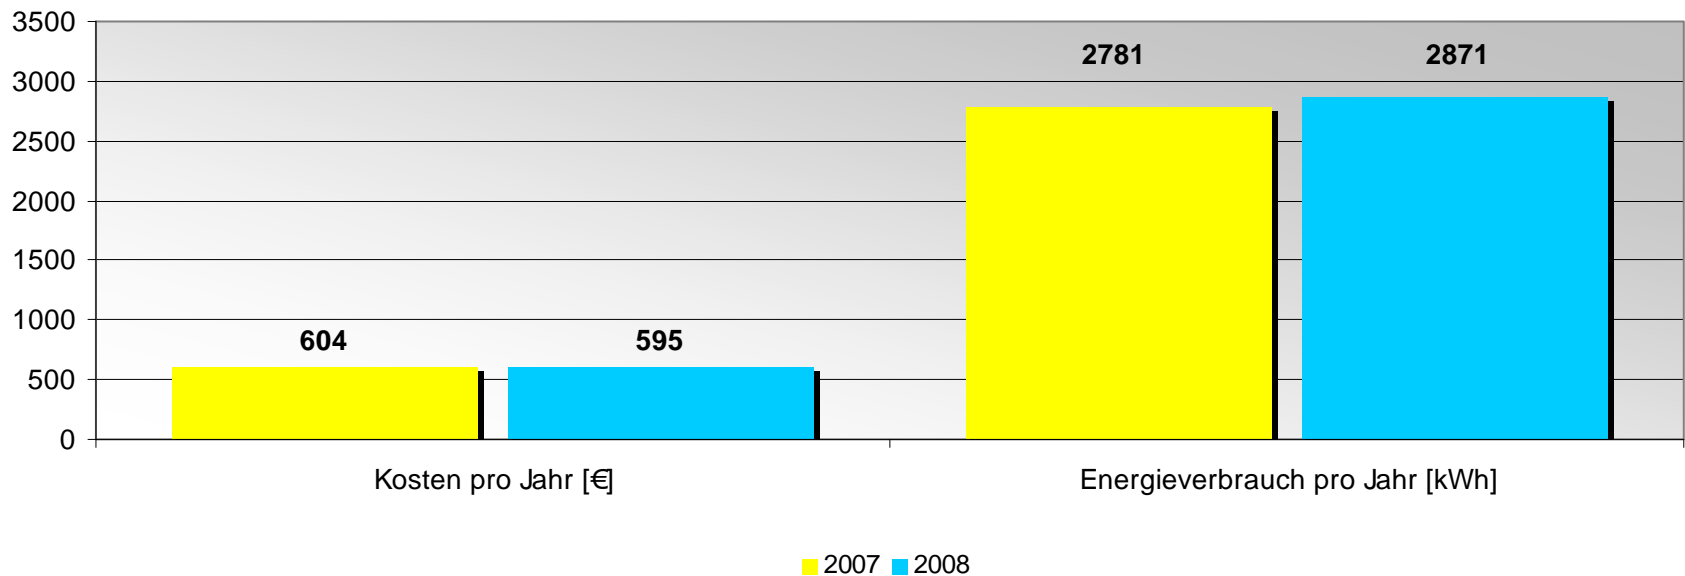

Jahresüberblick 2008

Jahresüberblick 2008

- Anteil reine Stromkosten [%]
- Anteil Stromzählergrundgebühr [%]

Jahresvergleich

Jahresvergleich

Entwicklung der Strompreise

Jahresvergleiche der Kosten pro Monat in €

Jahresvergleiche des Verbrauchs pro Monat in kWh

■ 2008 ■ 2007

Gesamtstrom 2008

Jahresüberblick 2008

Gesamtstrom 2008

Jahresüberblick 2008

Gesamtstrom 2008

Gesamtstrom 2008