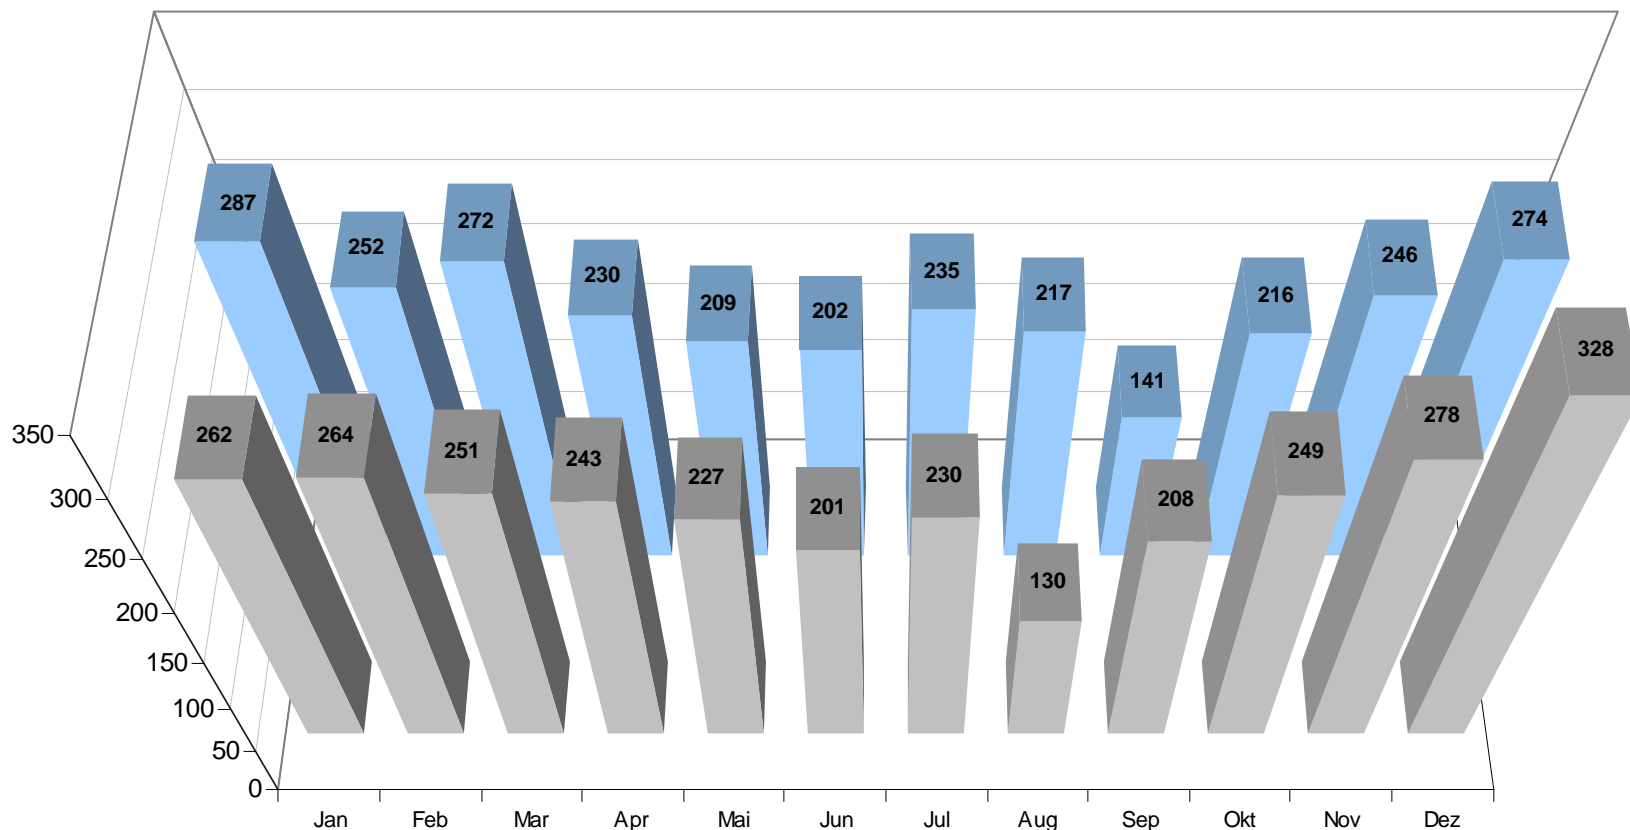

Wärmepumpe 2008

Jahresvergleich

Wärmepumpe 2008

Entwicklung der Strompreise

Wärmepumpe 2008

Wärmepumpe: Jahresüberblick 2008

Wärmepumpe 2008

■ 2008 ■ 2007 ■ 2006

**Wärmepumpe: Jahresvergleiche
der Kosten pro Monat in €**

Wärmepumpe 2008

**Wärmepumpe: Jahresvergleiche
des Verbrauchs pro Monat in kWh**

Wärmepumpe 2008

Jahresvergleich 2008 mit 2007

- Unterschied kumulierter Verbrauch 2008 im Vergleich zu 2007 [kWh]
- Unterschied Monatstemperatur 2008 im Vergleich zu 2007 [°C]

Jahresüberblick 2008

Jahresüberblick 2008

- Anteil reine Stromkosten [%]
- Anteil Stromzählergrundgebühr [%]

Jahresvergleich

Jahresvergleich

Entwicklung der Strompreise

Jahresvergleiche der Kosten pro Monat in €

Jahresvergleiche des Verbrauchs pro Monat in kWh

■ 2008 ■ 2007

Gesamtstrom 2008

Jahresüberblick 2008

Gesamtstrom 2008

Jahresüberblick 2008

Gesamtstrom 2008

Gesamtstrom 2008