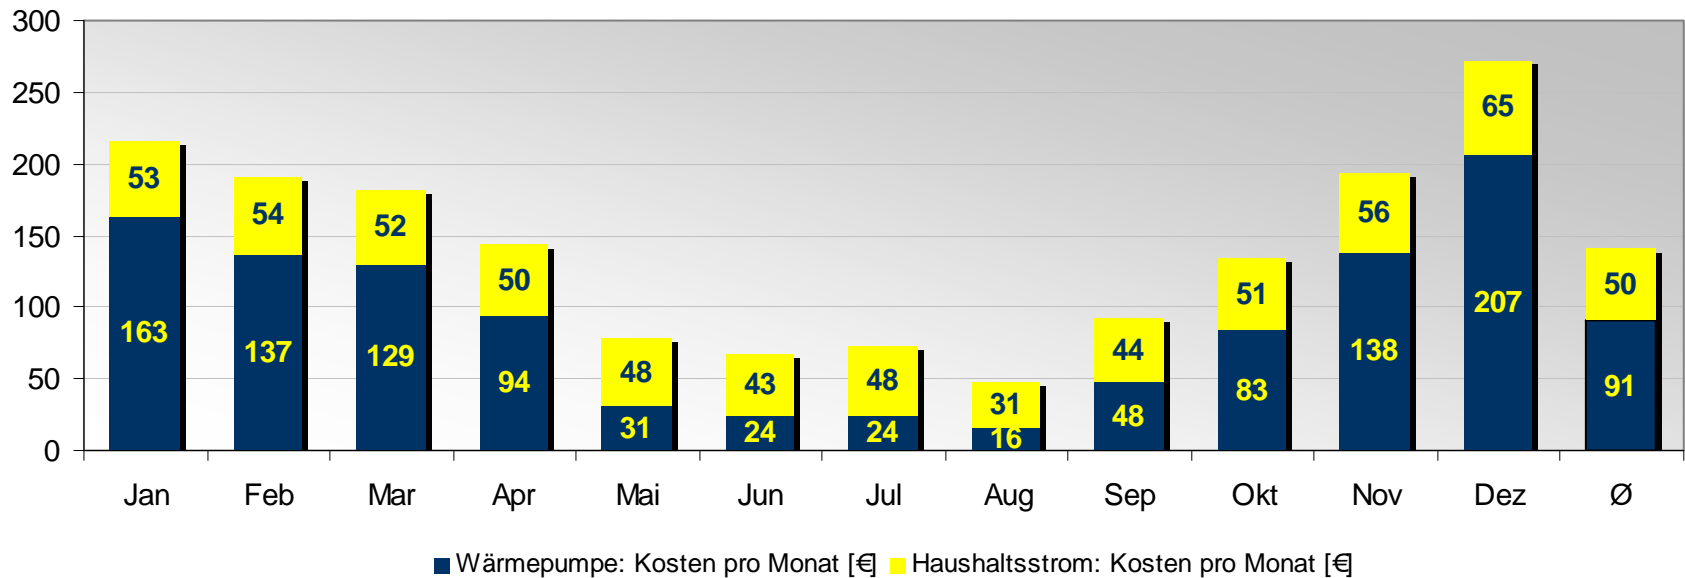

Wärmepumpe 2008

Jahresvergleich

Wärmepumpe 2008

Entwicklung der Strompreise

Wärmepumpe 2008

Wärmepumpe: Jahresüberblick 2008

Wärmepumpe 2008

■ 2008 ■ 2007 ■ 2006

**Wärmepumpe: Jahresvergleiche
der Kosten pro Monat in €**

Wärmepumpe 2008

**Wärmepumpe: Jahresvergleiche
des Verbrauchs pro Monat in kWh**

Wärmepumpe 2008

Jahresvergleich 2008 mit 2007

- Unterschied kumulierter Verbrauch 2008 im Vergleich zu 2007 [kWh]
- Unterschied Monatstemperatur 2008 im Vergleich zu 2007 [°C]

Jahresüberblick 2008

Jahresüberblick 2008

- Anteil reine Stromkosten [%]
- Anteil Stromzählergrundgebühr [%]

Jahresvergleich

Jahresvergleich

Entwicklung der Strompreise

Jahresvergleiche der Kosten pro Monat in €

Jahresvergleiche des Verbrauchs pro Monat in kWh

■ 2008 ■ 2007

Gesamtstrom 2008

Jahresüberblick 2008

Gesamtstrom 2008

Jahresüberblick 2008

Gesamtstrom 2008

Gesamtstrom 2008