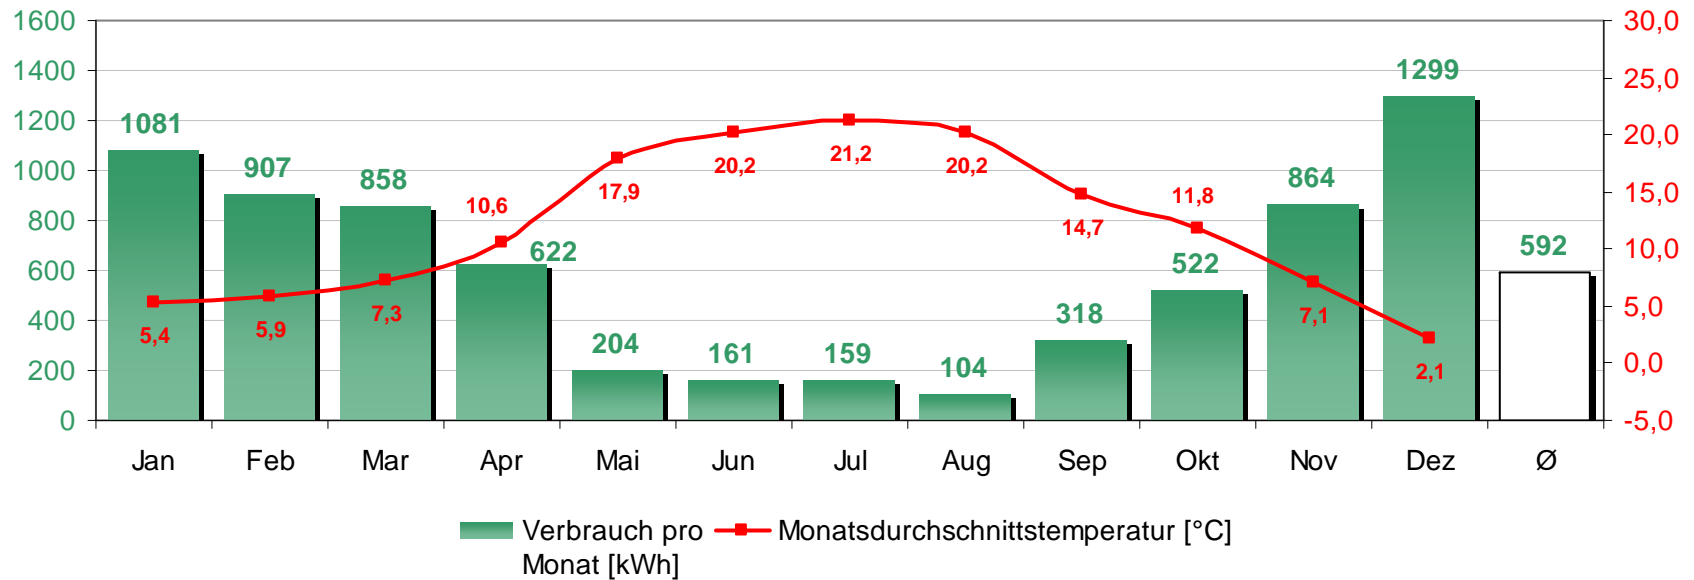

Wärmepumpe 2008

Jahresüberblick 2008

Wärmepumpe 2008

Jahresüberblick 2008

Wärmepumpe 2008

Wärmepumpe: Jahresüberblick 2008
Prozentuale Verteilung der Kosten pro Monat

Wärmepumpe 2008

Jahresüberblick 2008

Wärmepumpe 2008

Tageswerte 2008

Wärmepumpe 2008

Monatswerte 2008

Wärmepumpe 2008

Jahresvergleich

Wärmepumpe 2008

Jahresvergleich

Wärmepumpe 2008

Jahresvergleich

Wärmepumpe 2008

Entwicklung der Strompreise

Wärmepumpe 2008

Wärmepumpe: Jahresüberblick 2008

Wärmepumpe 2008

■ 2008 ■ 2007 ■ 2006