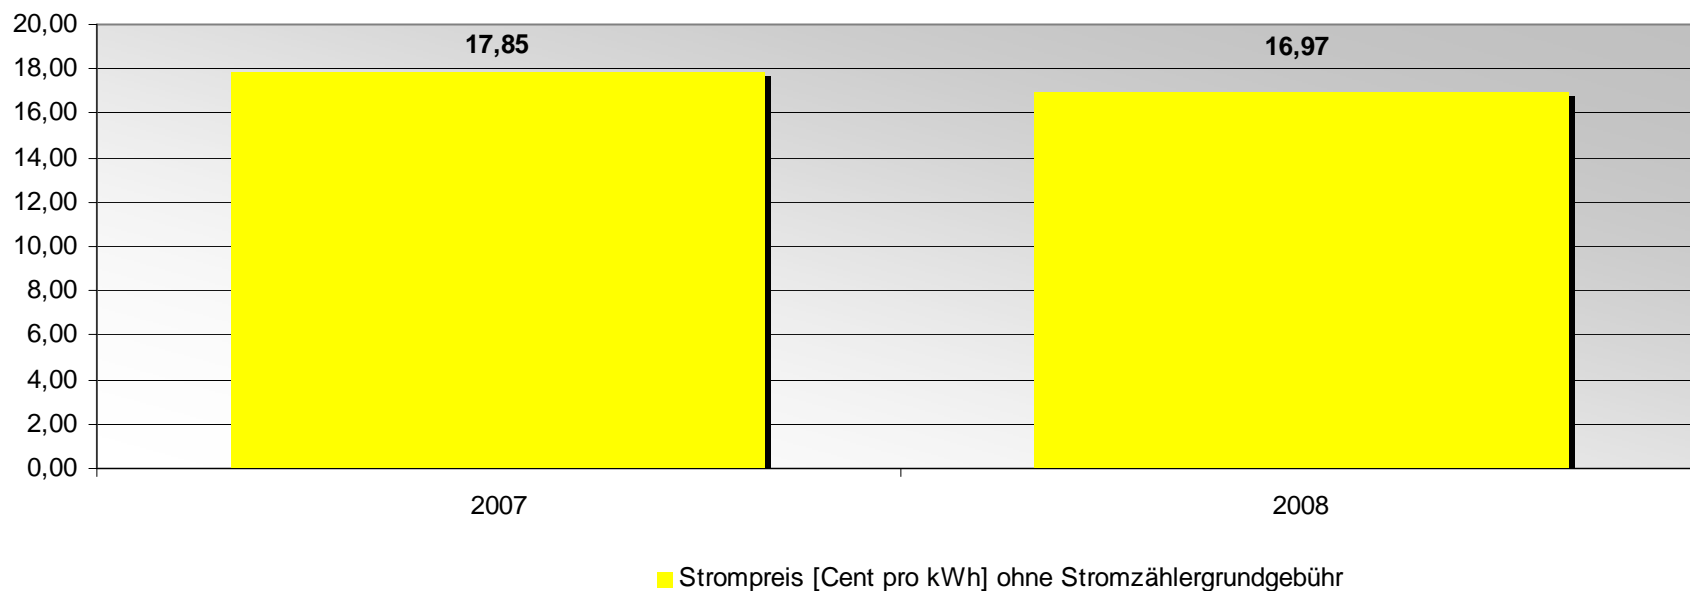

Wärmepumpe 2008

Jahresvergleich

Wärmepumpe 2008

Entwicklung der Strompreise

Wärmepumpe 2008

Wärmepumpe: Jahresüberblick 2008

Wärmepumpe 2008

■ 2008 ■ 2007 ■ 2006

Jahresüberblick 2008

Jahresüberblick 2008

- Anteil reine Stromkosten [%]
- Anteil Stromzählergrundgebühr [%]

Jahresvergleich

Jahresvergleich

Entwicklung der Strompreise

Jahresvergleiche der Kosten pro Monat in €

Jahresvergleiche des Verbrauchs pro Monat in kWh

■ 2008 ■ 2007

Gesamtstrom 2008

Jahresüberblick 2008

Gesamtstrom 2008

Jahresüberblick 2008

Gesamtstrom 2008

Gesamtstrom 2008