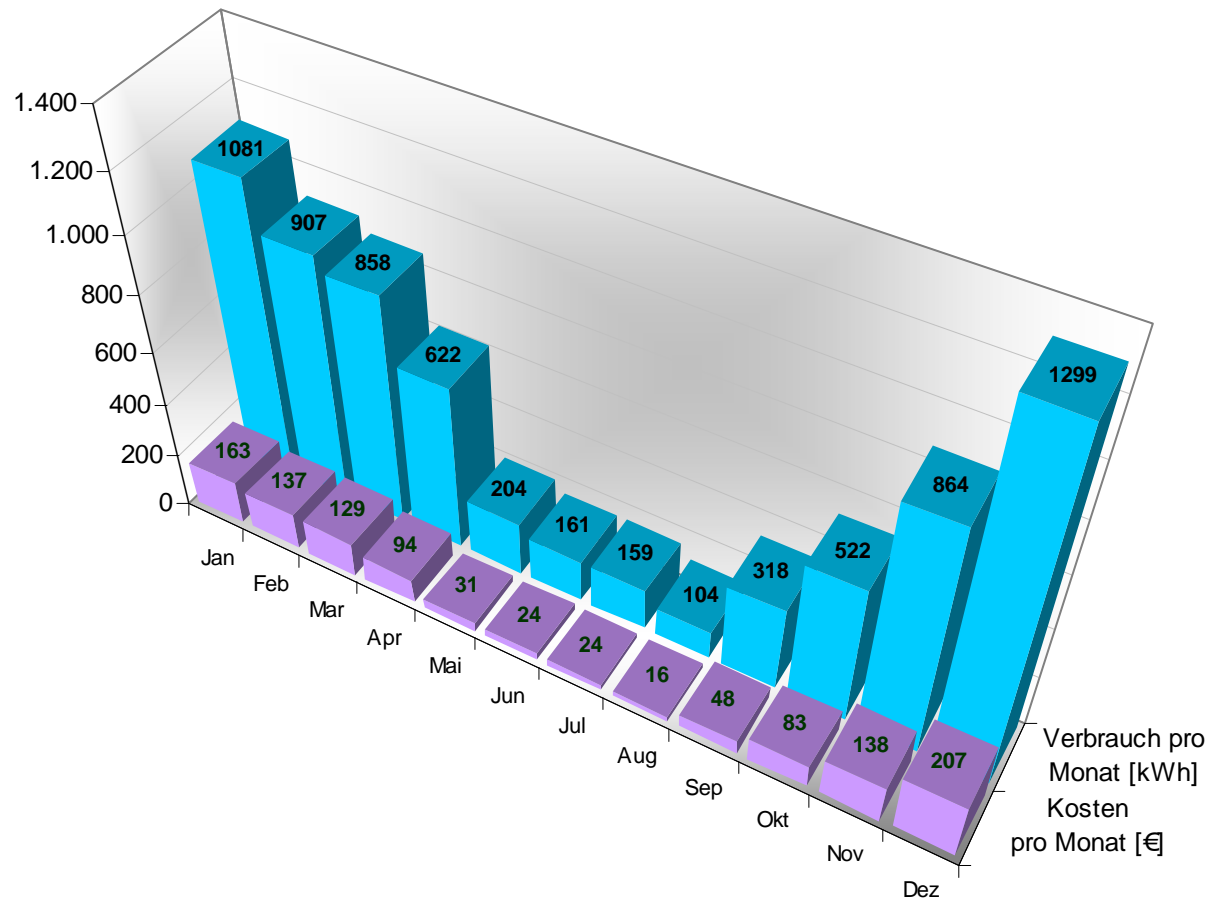

Wärmepumpe 2008

Tageswerte 2008

Wärmepumpe 2008

Monatswerte 2008

Wärmepumpe 2008

Jahresvergleich

Wärmepumpe 2008

Jahresvergleich

Wärmepumpe 2008

Jahresvergleich

Wärmepumpe 2008

Entwicklung der Strompreise

Wärmepumpe 2008

Wärmepumpe: Jahresüberblick 2008

Wärmepumpe 2008

■ 2008 ■ 2007 ■ 2006

**Wärmepumpe: Jahresvergleiche
der Kosten pro Monat in €**

Wärmepumpe 2008

**Wärmepumpe: Jahresvergleiche
des Verbrauchs pro Monat in kWh**

Wärmepumpe 2008

Jahresvergleich 2008 mit 2007

- Unterschied kumulierter Verbrauch 2008 im Vergleich zu 2007 [kWh]
- Unterschied Monatstemperatur 2008 im Vergleich zu 2007 [°C]