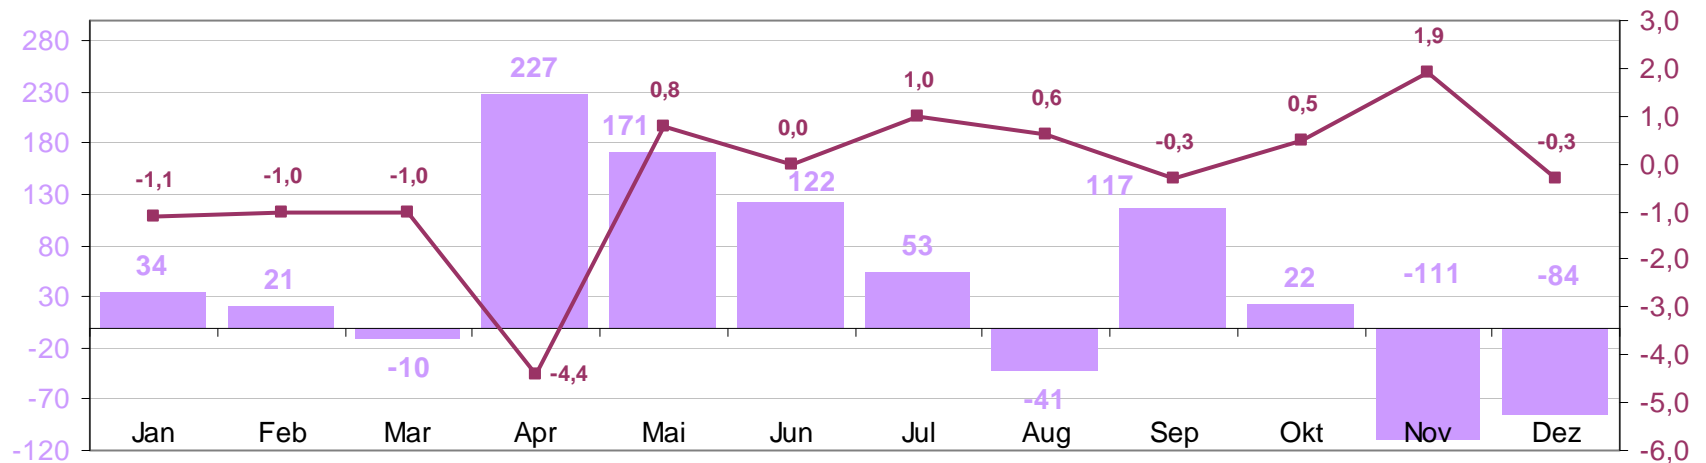

Wärmepumpe 2008

Jahresvergleich

Wärmepumpe 2008

Entwicklung der Strompreise

Wärmepumpe 2008

Wärmepumpe: Jahresüberblick 2008

Wärmepumpe 2008

■ 2008 ■ 2007 ■ 2006

**Wärmepumpe: Jahresvergleiche
der Kosten pro Monat in €**

Wärmepumpe 2008

**Wärmepumpe: Jahresvergleiche
des Verbrauchs pro Monat in kWh**

Wärmepumpe 2008

Jahresvergleich 2008 mit 2007

- Unterschied kumulierter Verbrauch 2008 im Vergleich zu 2007 [kWh]
- Unterschied Monatstemperatur 2008 im Vergleich zu 2007 [°C]

Jahresüberblick 2008

Jahresüberblick 2008

- Anteil reine Stromkosten [%]
- Anteil Stromzählergrundgebühr [%]

Jahresvergleich

Jahresvergleich

Entwicklung der Strompreise

Jahresvergleiche der Kosten pro Monat in €

Jahresvergleiche des Verbrauchs pro Monat in kWh

■ 2008 ■ 2007

Gesamtstrom 2008

Jahresüberblick 2008

Gesamtstrom 2008

Jahresüberblick 2008

Gesamtstrom 2008

Gesamtstrom 2008