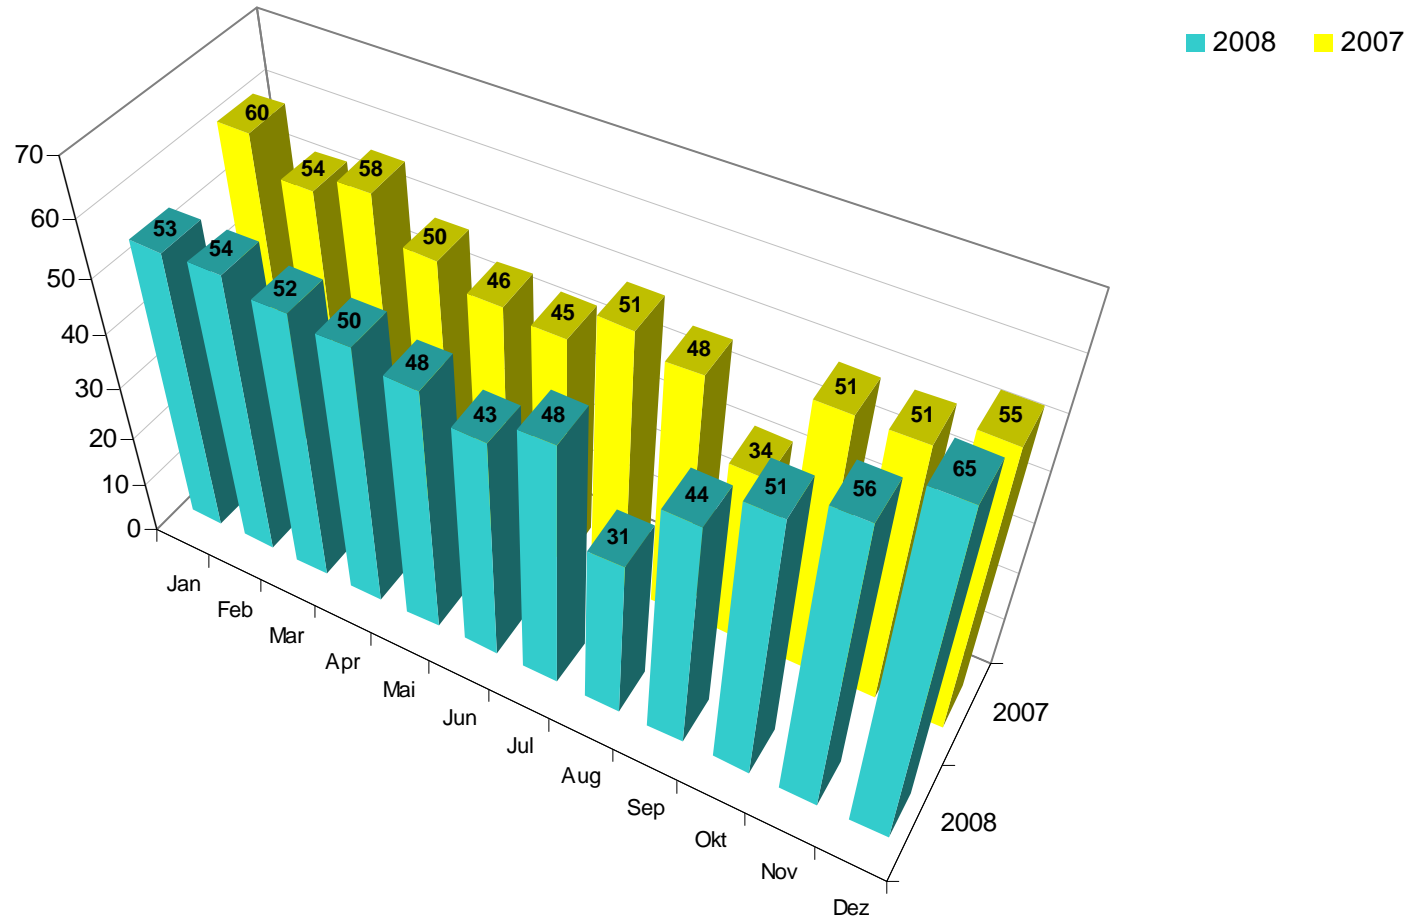

Jahresüberblick 2008

Jahresüberblick 2008

- Anteil reine Stromkosten [%]
- Anteil Stromzählergrundgebühr [%]

Jahresvergleich

Jahresvergleich

Entwicklung der Strompreise

Jahresvergleiche der Kosten pro Monat in €

Jahresvergleiche des Verbrauchs pro Monat in kWh

■ 2008 ■ 2007

Gesamtstrom 2008

Jahresüberblick 2008

Gesamtstrom 2008

Jahresüberblick 2008

Gesamtstrom 2008

Gesamtstrom 2008