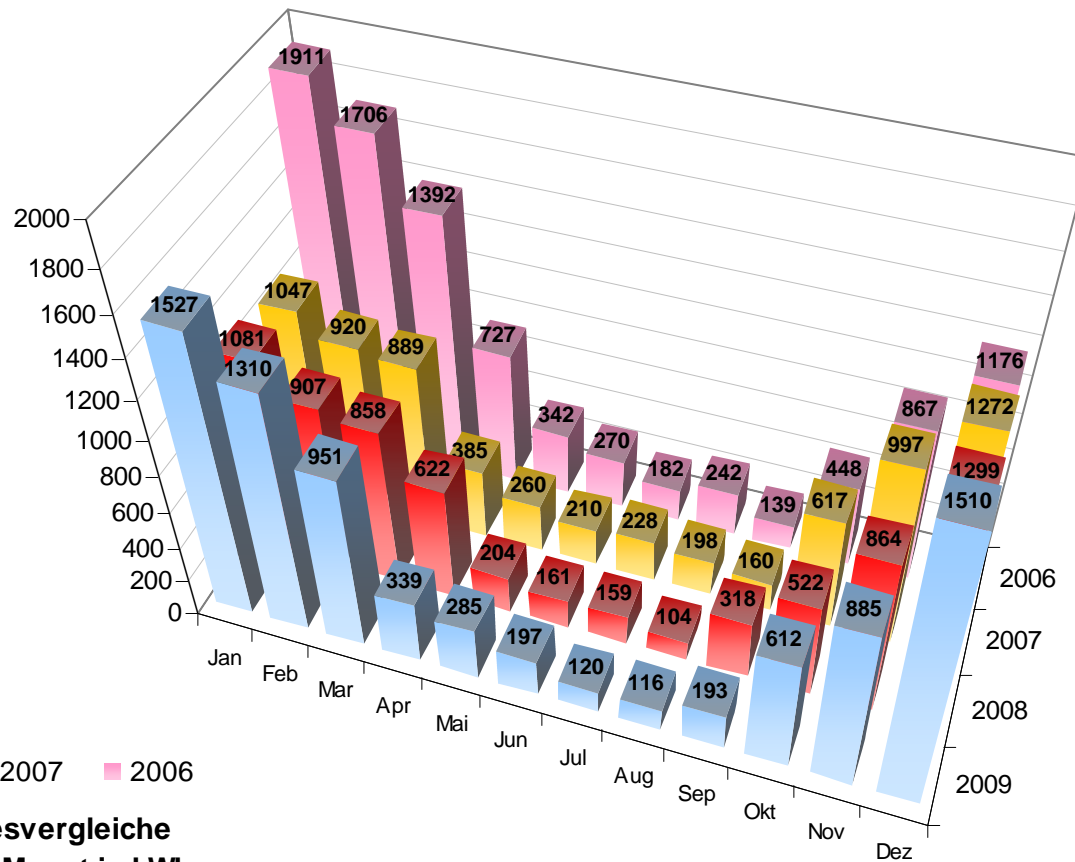

Jahresvergleich

Entwicklung meiner Strompreise

Wärmepumpe: Jahresüberblick 2009

■ 2009 ■ 2008 ■ 2007 ■ 2006

**Wärmepumpe: Jahresvergleiche
der Kosten pro Monat in €**

**Wärmepumpe: Jahresvergleiche
des Verbrauchs pro Monat in kWh**

Jahresvergleich 2009 mit 2008

Jahresüberblick 2009

Jahresüberblick 2009

Jahresvergleich

Jahresvergleich

Entwicklung meiner Strompreise

Entwicklung meiner Strompreise

Jahresvergleiche der Kosten pro Monat in €