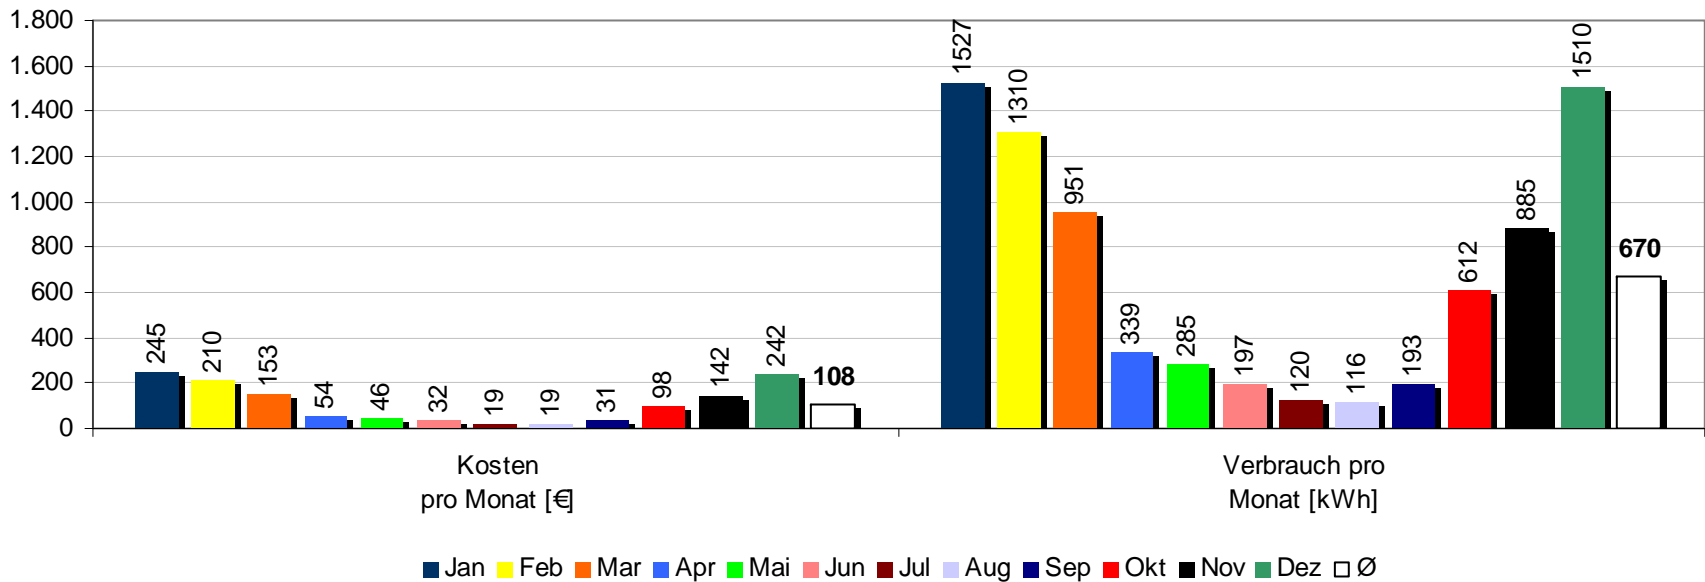

Jahresüberblick 2009

Jahresüberblick 2009

Wärmepumpe: Jahresüberblick 2009
Prozentuale Verteilung der Kosten pro Monat

Jahresüberblick 2009

Tageswerte 2009

Monatswerte 2009

Jahresvergleich

Jahresvergleich

Jahresvergleich

Entwicklung meiner Strompreise

Wärmepumpe: Jahresüberblick 2009

■ 2009 ■ 2008 ■ 2007 ■ 2006

**Wärmepumpe: Jahresvergleiche
der Kosten pro Monat in €**

**Wärmepumpe: Jahresvergleiche
des Verbrauchs pro Monat in kWh**