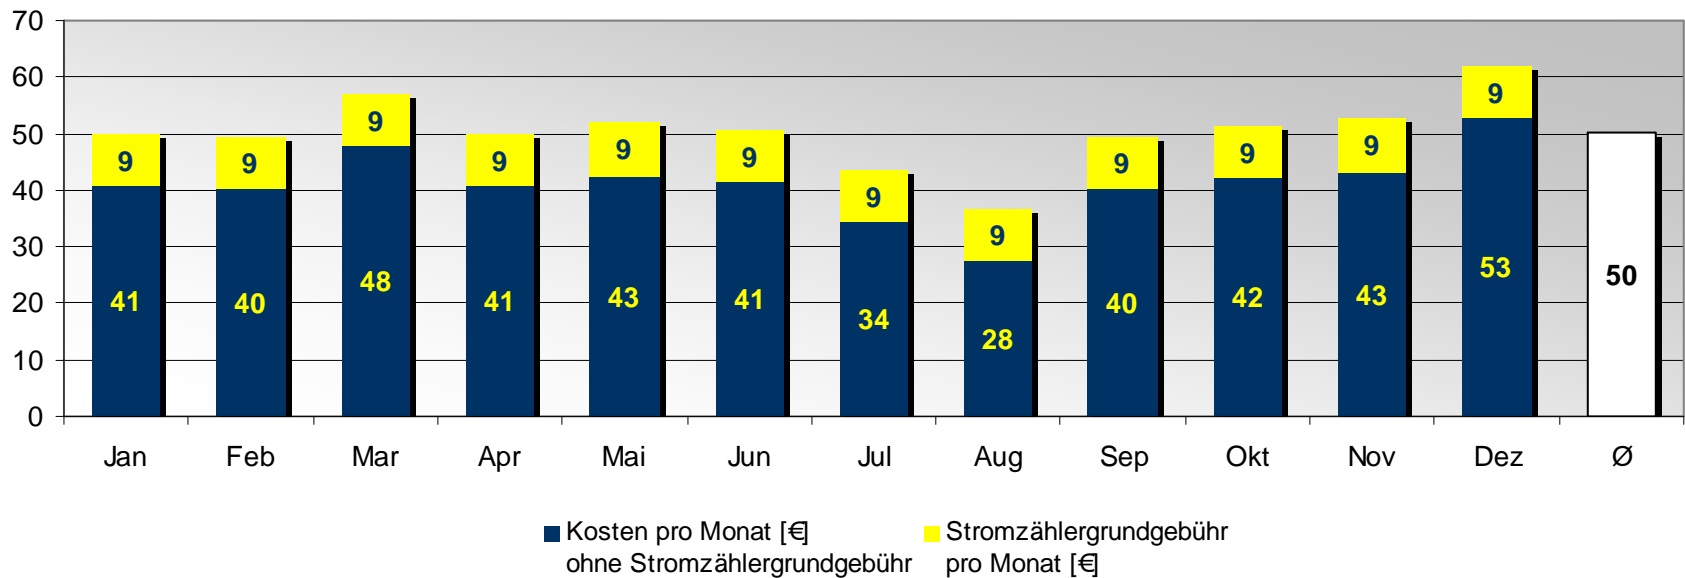

Jahresüberblick 2009