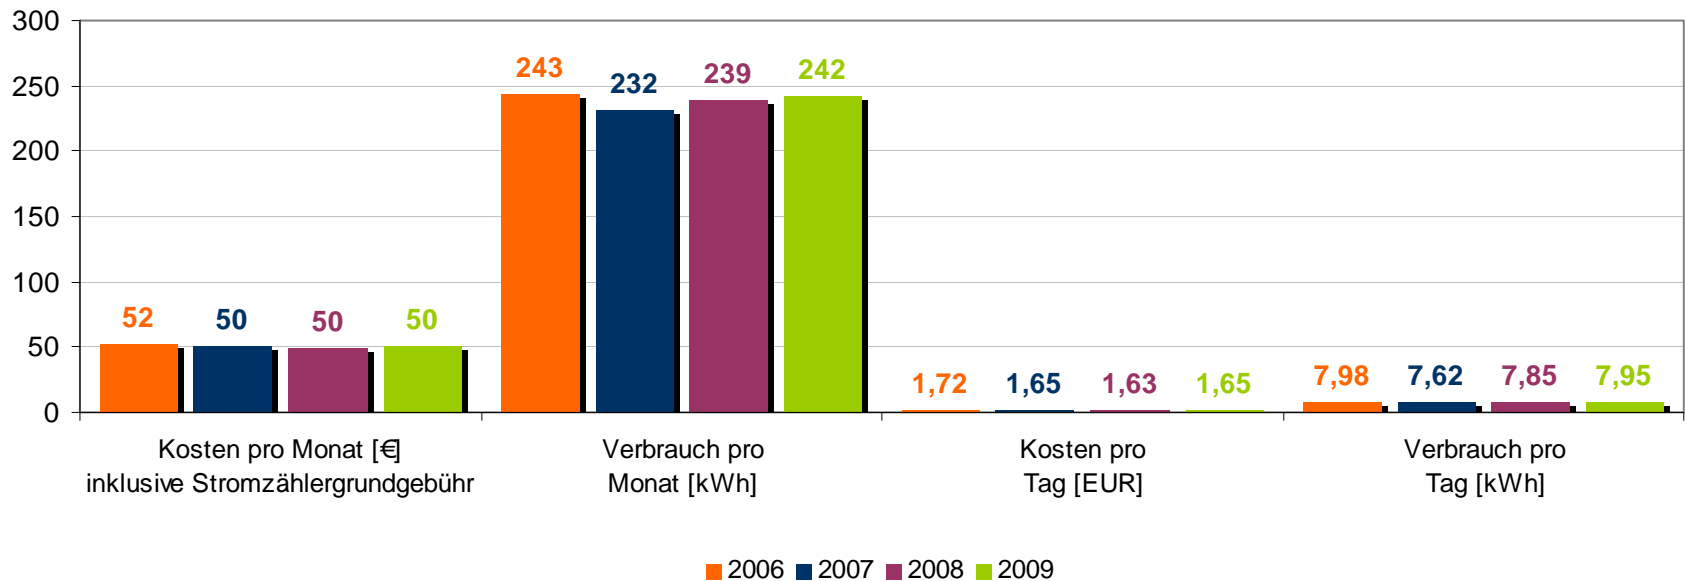

Jahresvergleich

Entwicklung meiner Strompreise

Wärmepumpe: Jahresüberblick 2009

■ 2009 ■ 2008 ■ 2007 ■ 2006

**Wärmepumpe: Jahresvergleiche
der Kosten pro Monat in €**

**Wärmepumpe: Jahresvergleiche
des Verbrauchs pro Monat in kWh**

Jahresvergleich 2009 mit 2008

Jahresüberblick 2009

Jahresüberblick 2009

Jahresvergleich

Jahresvergleich

Entwicklung meiner Strompreise

Entwicklung meiner Strompreise

Jahresvergleiche der Kosten pro Monat in €

Jahresvergleiche des Verbrauchs pro Monat in kWh

■ 2009 ■ 2008 ■ 2007

Jahresüberblick 2009

Jahresüberblick 2009

Jahresüberblick 2009

- Anteil Stromkosten Wärmepumpe [%]
- Anteil Stromkosten Haushaltsstrom [%]