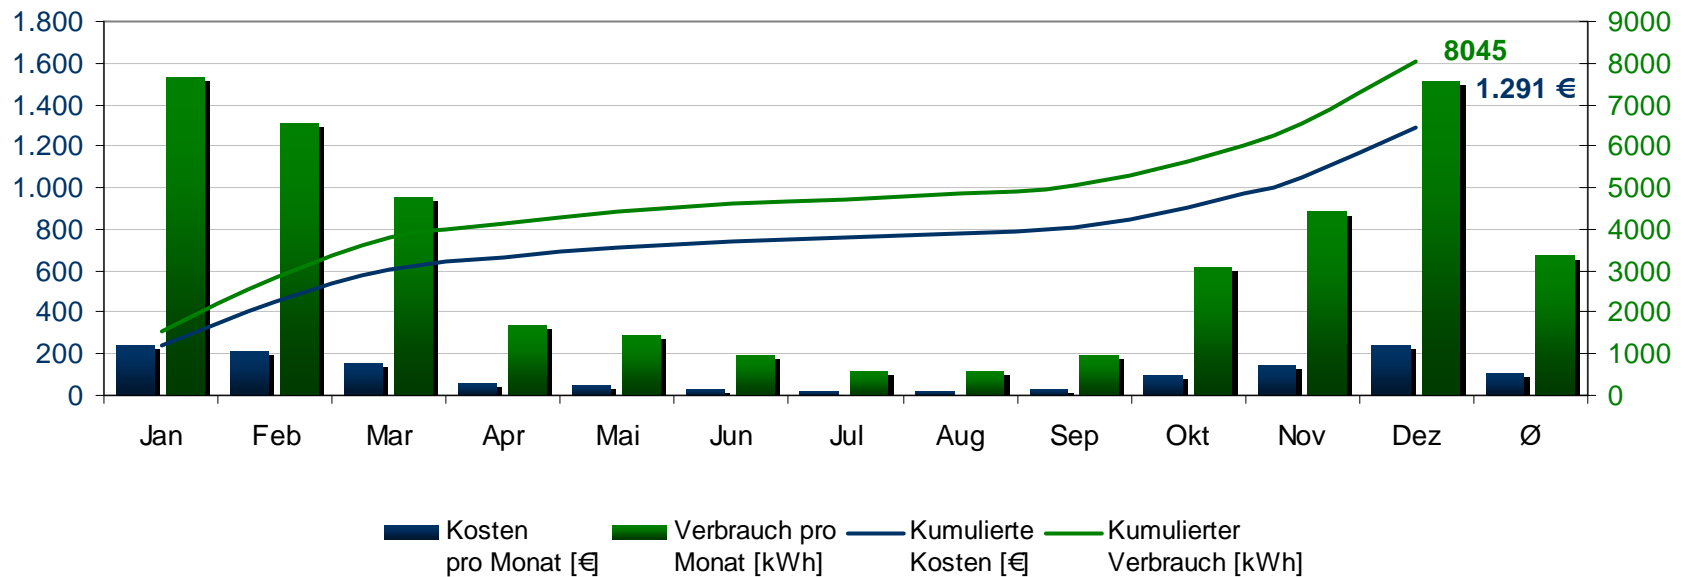

Jahresüberblick 2009

Jahresüberblick 2009

Wärmepumpe: Jahresüberblick 2009
Prozentuale Verteilung der Kosten pro Monat

Jahresüberblick 2009

Tageswerte 2009

Monatswerte 2009

Jahresvergleich

Jahresvergleich

Jahresvergleich

Entwicklung meiner Strompreise

Wärmepumpe: Jahresüberblick 2009

■ 2009 ■ 2008 ■ 2007 ■ 2006

**Wärmepumpe: Jahresvergleiche
der Kosten pro Monat in €**

**Wärmepumpe: Jahresvergleiche
des Verbrauchs pro Monat in kWh**