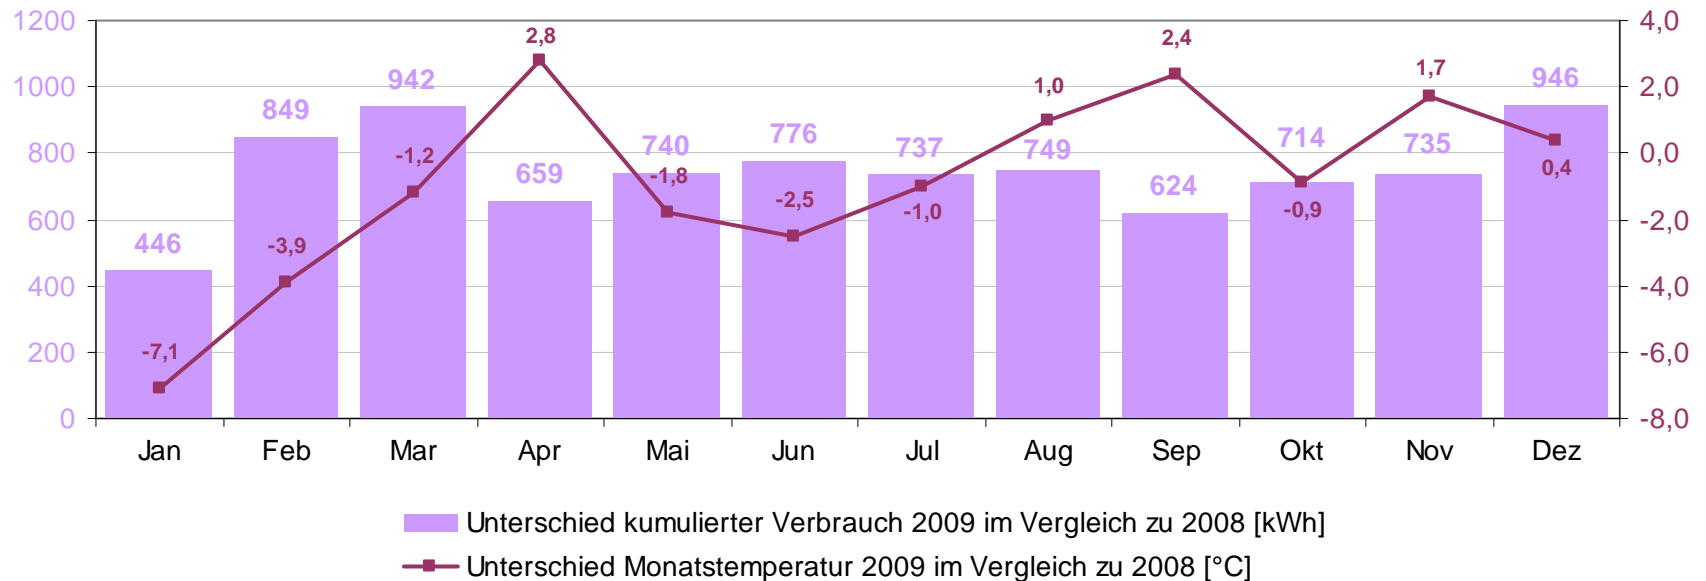

Jahresvergleich

Entwicklung meiner Strompreise

Wärmepumpe: Jahresüberblick 2009

■ 2009 ■ 2008 ■ 2007 ■ 2006

**Wärmepumpe: Jahresvergleiche
der Kosten pro Monat in €**

**Wärmepumpe: Jahresvergleiche
des Verbrauchs pro Monat in kWh**

Jahresvergleich 2009 mit 2008

Jahresüberblick 2009

Jahresüberblick 2009

Jahresvergleich

Jahresvergleich

Entwicklung meiner Strompreise

Entwicklung meiner Strompreise

Jahresvergleiche der Kosten pro Monat in €