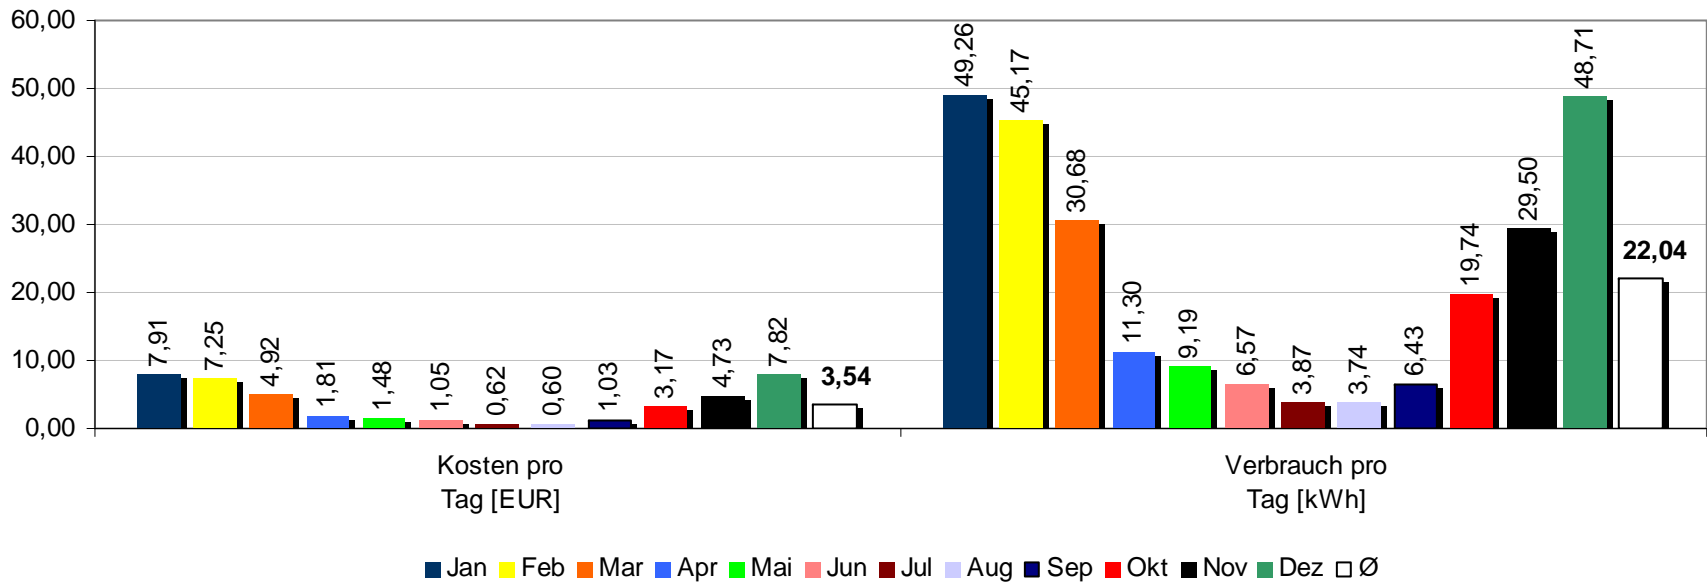

Jahresüberblick 2009

Jahresüberblick 2009

Wärmepumpe: Jahresüberblick 2009
Prozentuale Verteilung der Kosten pro Monat

Jahresüberblick 2009

Tageswerte 2009

Monatswerte 2009

Jahresvergleich

Jahresvergleich

Jahresvergleich

Entwicklung meiner Strompreise

Wärmepumpe: Jahresüberblick 2009

■ 2009 ■ 2008 ■ 2007 ■ 2006

**Wärmepumpe: Jahresvergleiche
der Kosten pro Monat in €**

**Wärmepumpe: Jahresvergleiche
des Verbrauchs pro Monat in kWh**