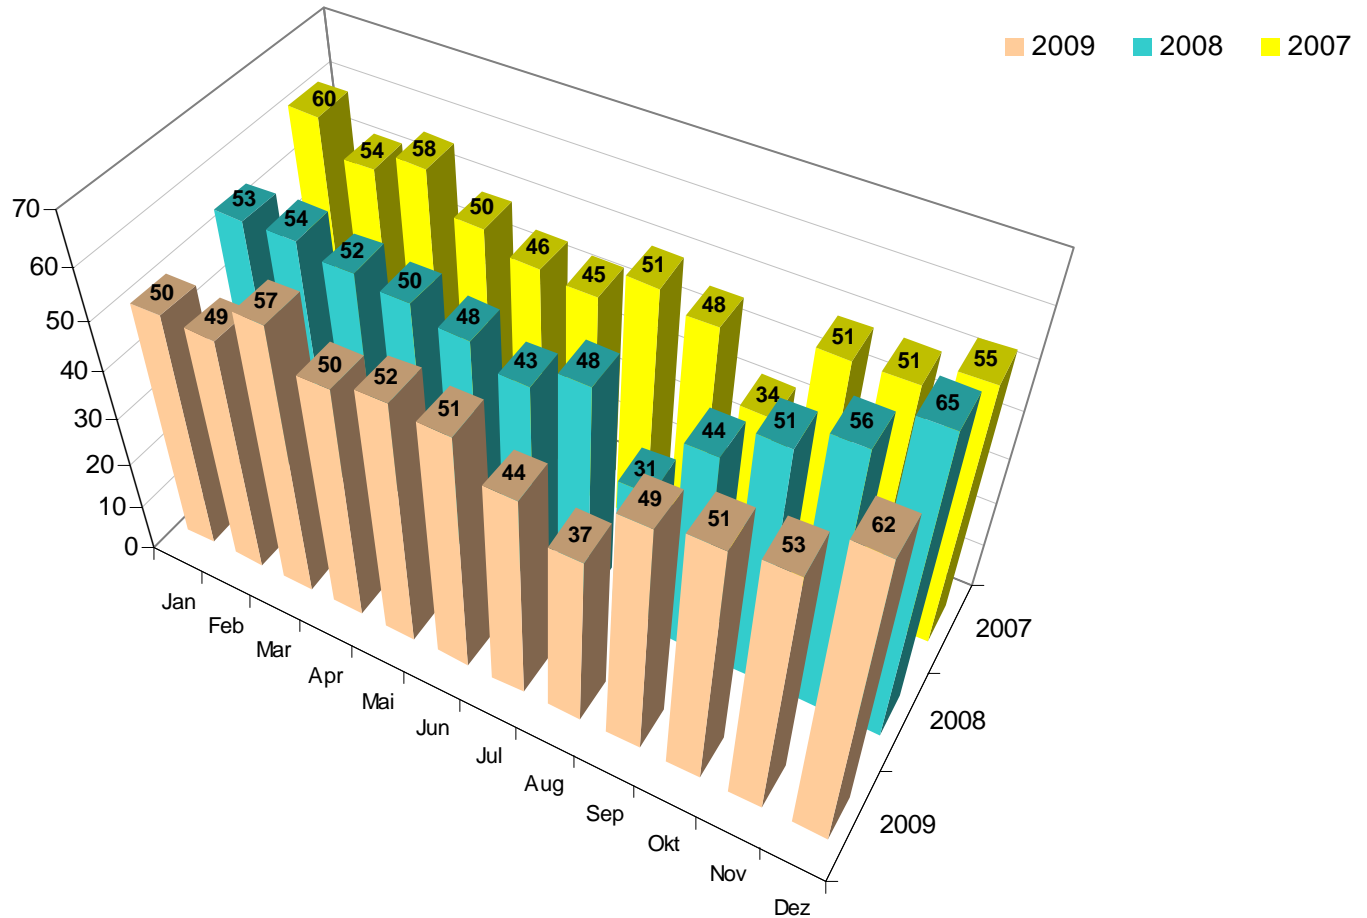

Jahresvergleich

Entwicklung meiner Strompreise

Wärmepumpe: Jahresüberblick 2009

■ 2009 ■ 2008 ■ 2007 ■ 2006

**Wärmepumpe: Jahresvergleiche
der Kosten pro Monat in €**

**Wärmepumpe: Jahresvergleiche
des Verbrauchs pro Monat in kWh**

Jahresvergleich 2009 mit 2008

Jahresüberblick 2009

Jahresüberblick 2009

Jahresvergleich

Jahresvergleich

Entwicklung meiner Strompreise

Entwicklung meiner Strompreise

Jahresvergleiche der Kosten pro Monat in €