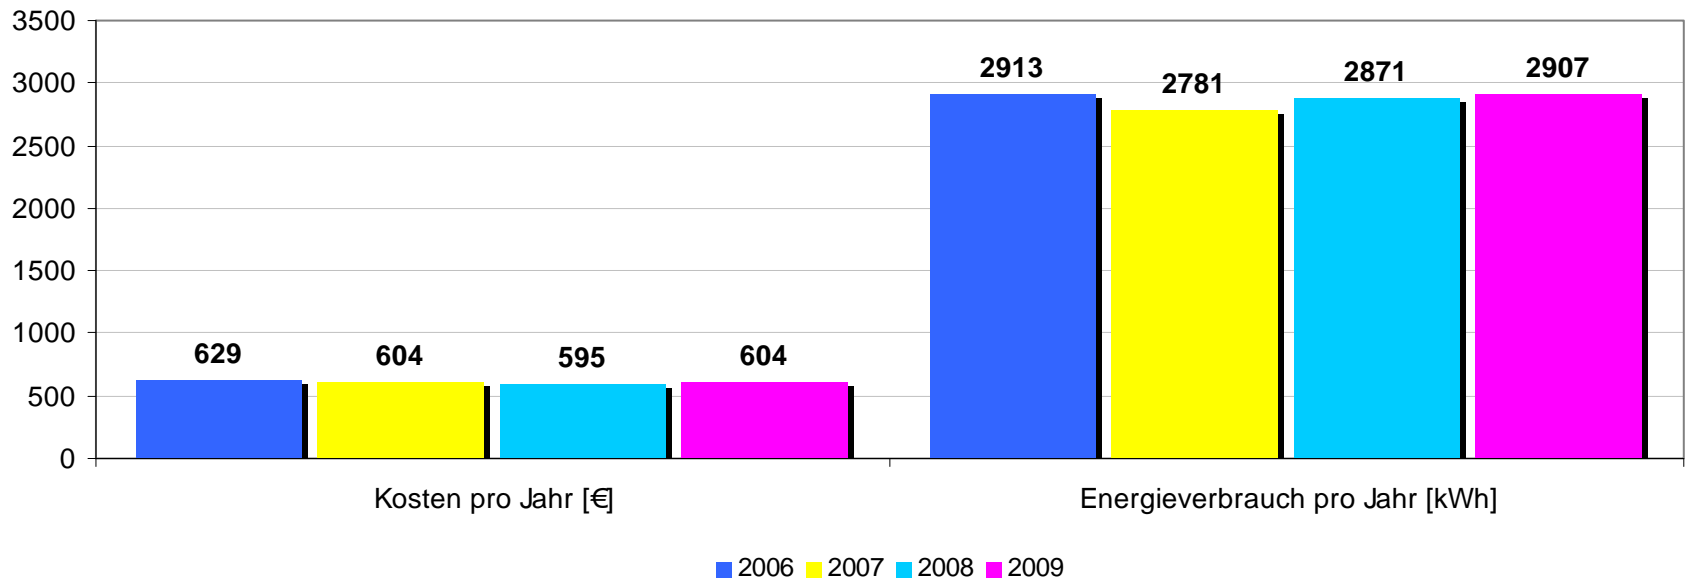

Jahresvergleich

Entwicklung meiner Strompreise

Wärmepumpe: Jahresüberblick 2009

■ 2009 ■ 2008 ■ 2007 ■ 2006

**Wärmepumpe: Jahresvergleiche
der Kosten pro Monat in €**

**Wärmepumpe: Jahresvergleiche
des Verbrauchs pro Monat in kWh**

Jahresvergleich 2009 mit 2008

Jahresüberblick 2009

Jahresüberblick 2009

Jahresvergleich

Jahresvergleich

Entwicklung meiner Strompreise

Entwicklung meiner Strompreise

Jahresvergleiche der Kosten pro Monat in €