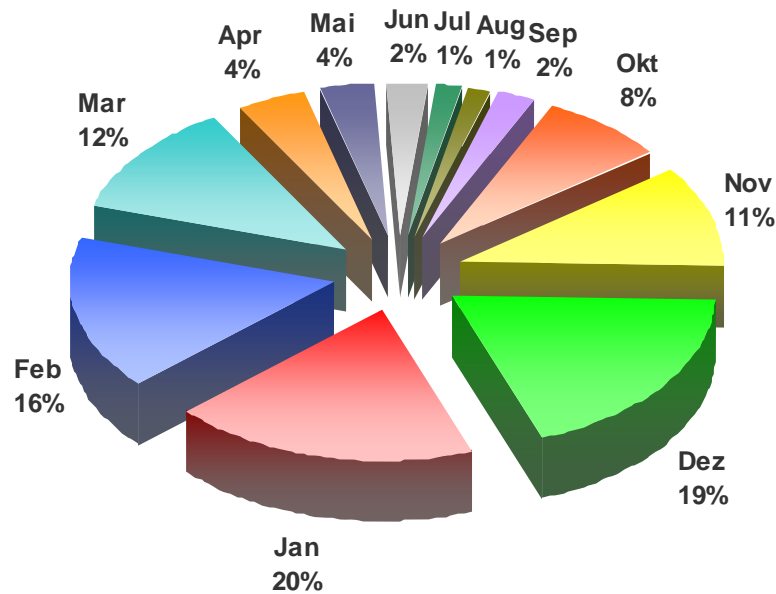

Jahresüberblick 2009

Jahresüberblick 2009

Wärmepumpe: Jahresüberblick 2009
Prozentuale Verteilung der Kosten pro Monat

Jahresüberblick 2009

Tageswerte 2009

Monatswerte 2009

Jahresvergleich

Jahresvergleich

Jahresvergleich

Entwicklung meiner Strompreise

Wärmepumpe: Jahresüberblick 2009

■ 2009 ■ 2008 ■ 2007 ■ 2006

**Wärmepumpe: Jahresvergleiche
der Kosten pro Monat in €**

**Wärmepumpe: Jahresvergleiche
des Verbrauchs pro Monat in kWh**