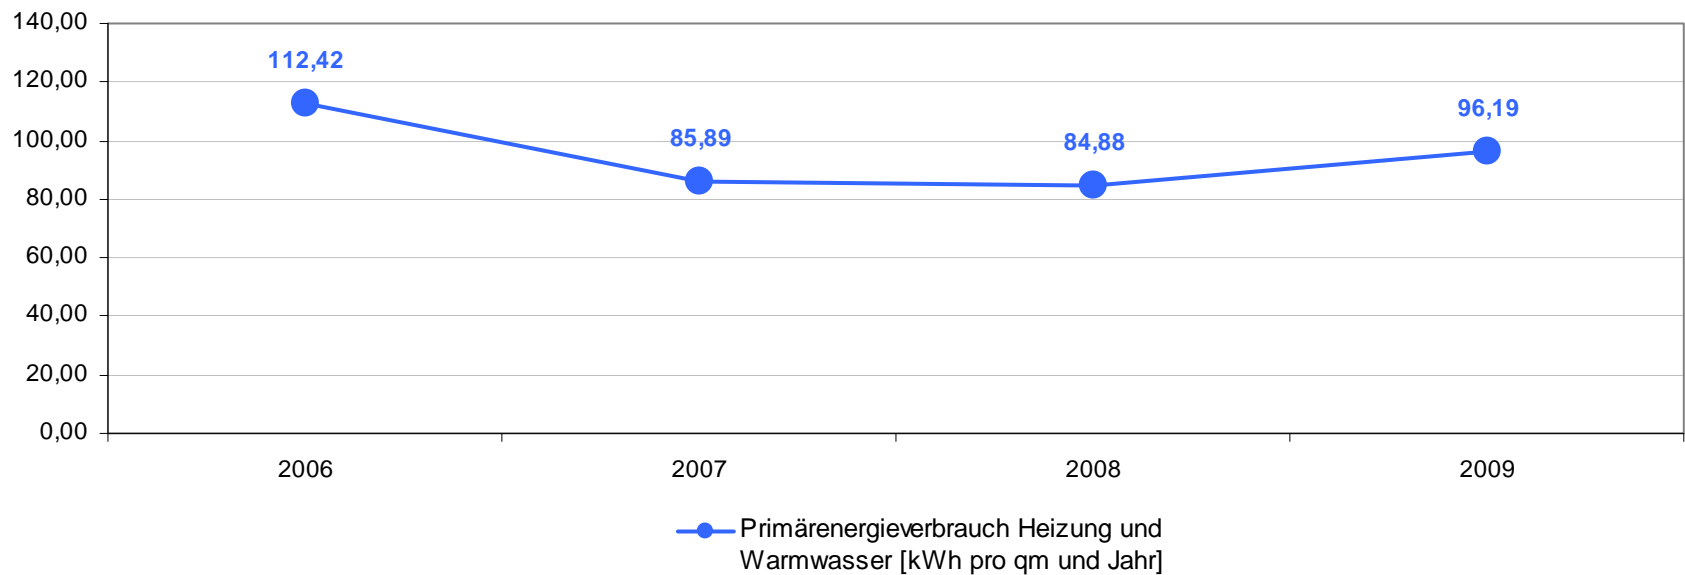

Jahresüberblick 2009

Jahresüberblick 2009

Wärmepumpe: Jahresüberblick 2009
Prozentuale Verteilung der Kosten pro Monat

Jahresüberblick 2009

Tageswerte 2009

Monatswerte 2009

Jahresvergleich

Jahresvergleich

Jahresvergleich

Entwicklung meiner Strompreise

Wärmepumpe: Jahresüberblick 2009

■ 2009 ■ 2008 ■ 2007 ■ 2006

**Wärmepumpe: Jahresvergleiche
der Kosten pro Monat in €**

**Wärmepumpe: Jahresvergleiche
des Verbrauchs pro Monat in kWh**