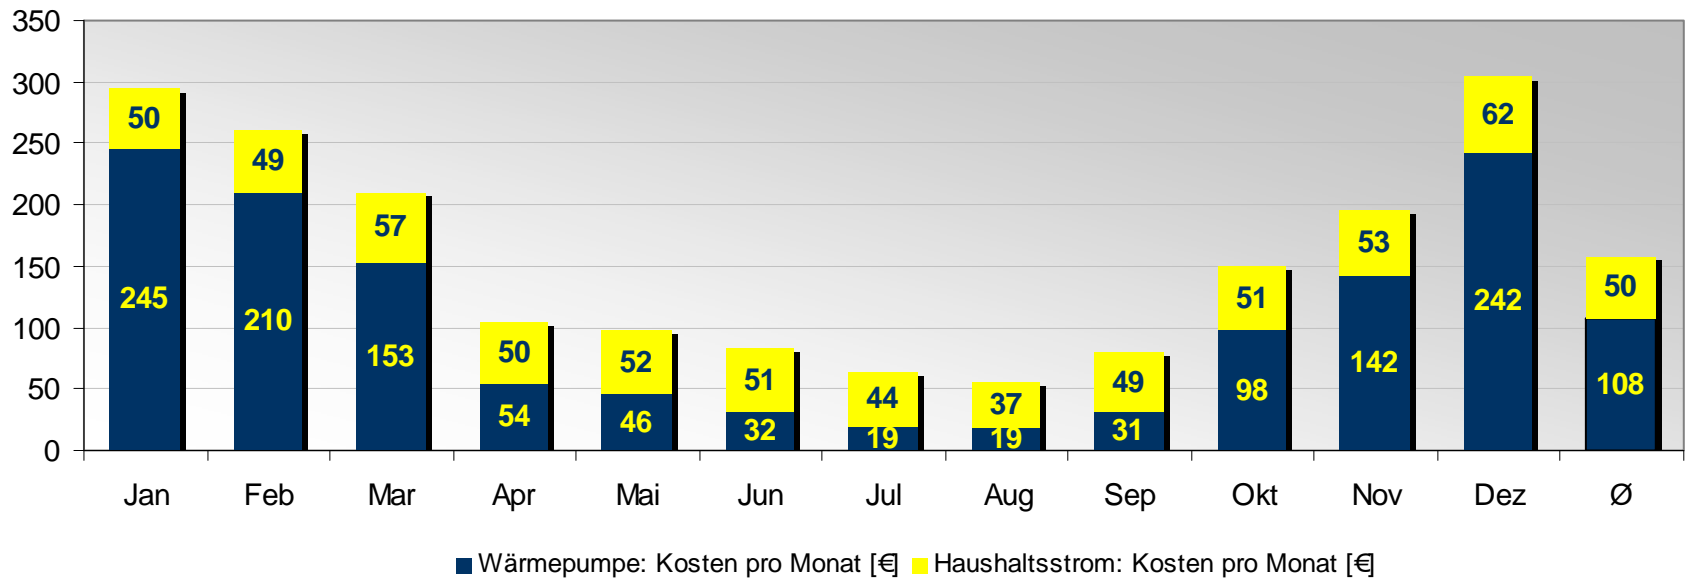

Jahresvergleich

Entwicklung meiner Strompreise

Wärmepumpe: Jahresüberblick 2009

■ 2009 ■ 2008 ■ 2007 ■ 2006

**Wärmepumpe: Jahresvergleiche
der Kosten pro Monat in €**

**Wärmepumpe: Jahresvergleiche
des Verbrauchs pro Monat in kWh**

Jahresvergleich 2009 mit 2008

Jahresüberblick 2009

Jahresüberblick 2009

Jahresvergleich

Jahresvergleich

Entwicklung meiner Strompreise

Entwicklung meiner Strompreise

Jahresvergleiche der Kosten pro Monat in €

Jahresvergleiche des Verbrauchs pro Monat in kWh

■ 2009 ■ 2008 ■ 2007

Jahresüberblick 2009

Jahresüberblick 2009

Jahresüberblick 2009

- Anteil Stromkosten Wärmepumpe [%]
- Anteil Stromkosten Haushaltsstrom [%]