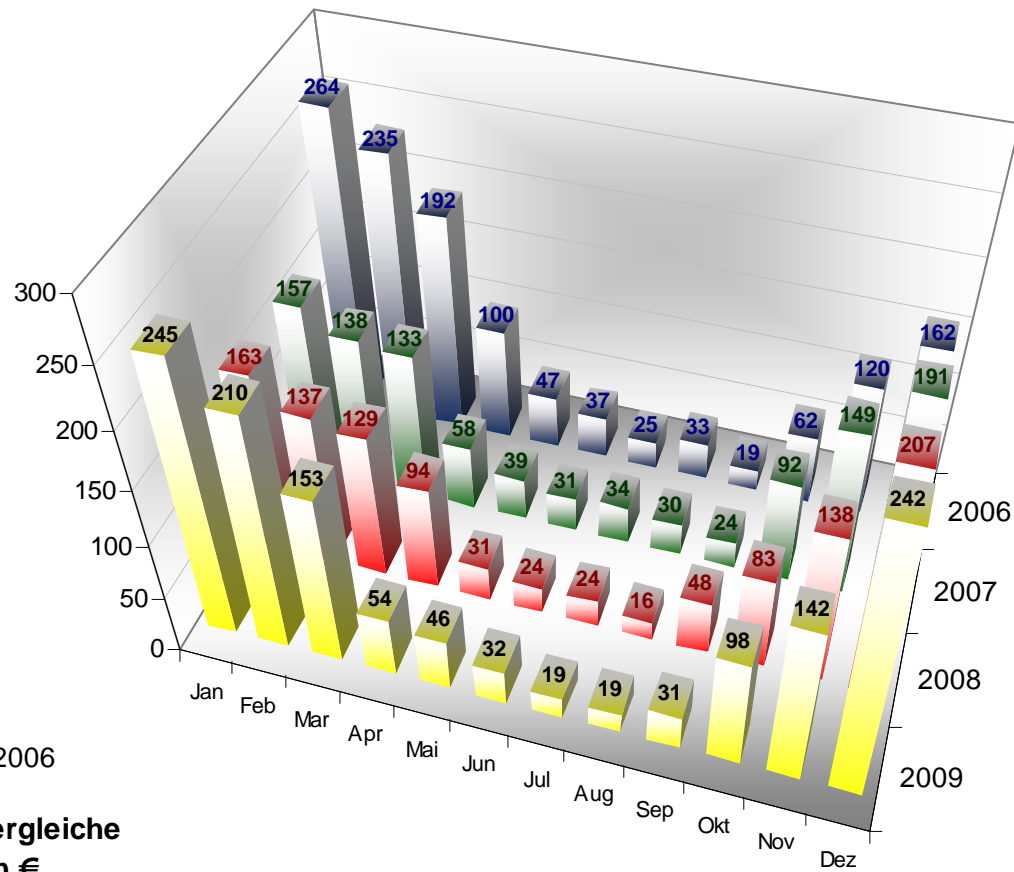

Jahresüberblick 2009

Jahresüberblick 2009

Wärmepumpe: Jahresüberblick 2009
Prozentuale Verteilung der Kosten pro Monat

Jahresüberblick 2009

Tageswerte 2009

Monatswerte 2009

Jahresvergleich

Jahresvergleich

Jahresvergleich

Entwicklung meiner Strompreise

Wärmepumpe: Jahresüberblick 2009

■ 2009 ■ 2008 ■ 2007 ■ 2006

**Wärmepumpe: Jahresvergleiche
der Kosten pro Monat in €**

**Wärmepumpe: Jahresvergleiche
des Verbrauchs pro Monat in kWh**

Jahresvergleich 2009 mit 2008

Jahresüberblick 2009

Jahresüberblick 2009

Jahresvergleich

Jahresvergleich

Entwicklung meiner Strompreise

Entwicklung meiner Strompreise

Jahresvergleiche der Kosten pro Monat in €