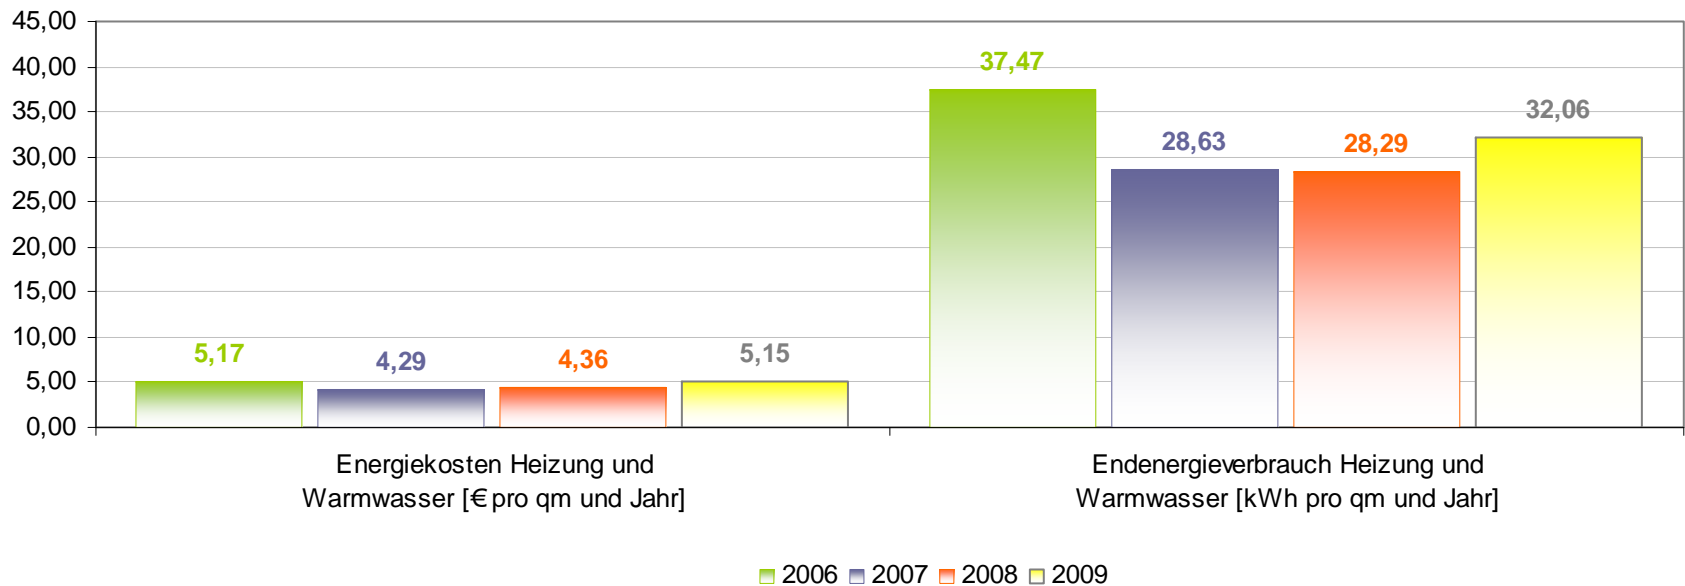

Jahresüberblick 2009

Jahresüberblick 2009

Wärmepumpe: Jahresüberblick 2009
Prozentuale Verteilung der Kosten pro Monat

Jahresüberblick 2009

Tageswerte 2009

Monatswerte 2009

Jahresvergleich

Jahresvergleich

Jahresvergleich

Entwicklung meiner Strompreise

Wärmepumpe: Jahresüberblick 2009

■ 2009 ■ 2008 ■ 2007 ■ 2006

**Wärmepumpe: Jahresvergleiche
der Kosten pro Monat in €**

**Wärmepumpe: Jahresvergleiche
des Verbrauchs pro Monat in kWh**