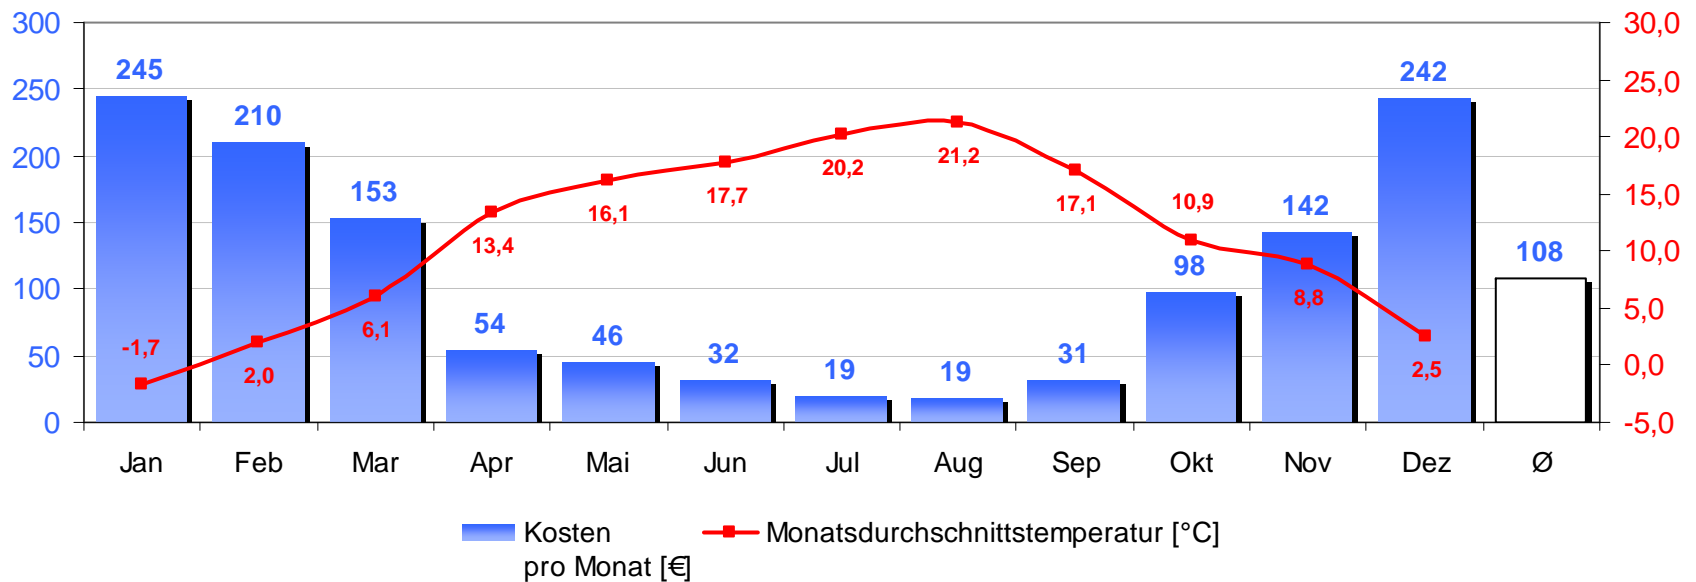

Jahresüberblick 2009

Jahresüberblick 2009

Wärmepumpe: Jahresüberblick 2009
Prozentuale Verteilung der Kosten pro Monat

Jahresüberblick 2009

Tageswerte 2009

Monatswerte 2009

Jahresvergleich

Jahresvergleich

Jahresvergleich

Entwicklung meiner Strompreise

Wärmepumpe: Jahresüberblick 2009

■ 2009 ■ 2008 ■ 2007 ■ 2006

**Wärmepumpe: Jahresvergleiche
der Kosten pro Monat in €**

**Wärmepumpe: Jahresvergleiche
des Verbrauchs pro Monat in kWh**