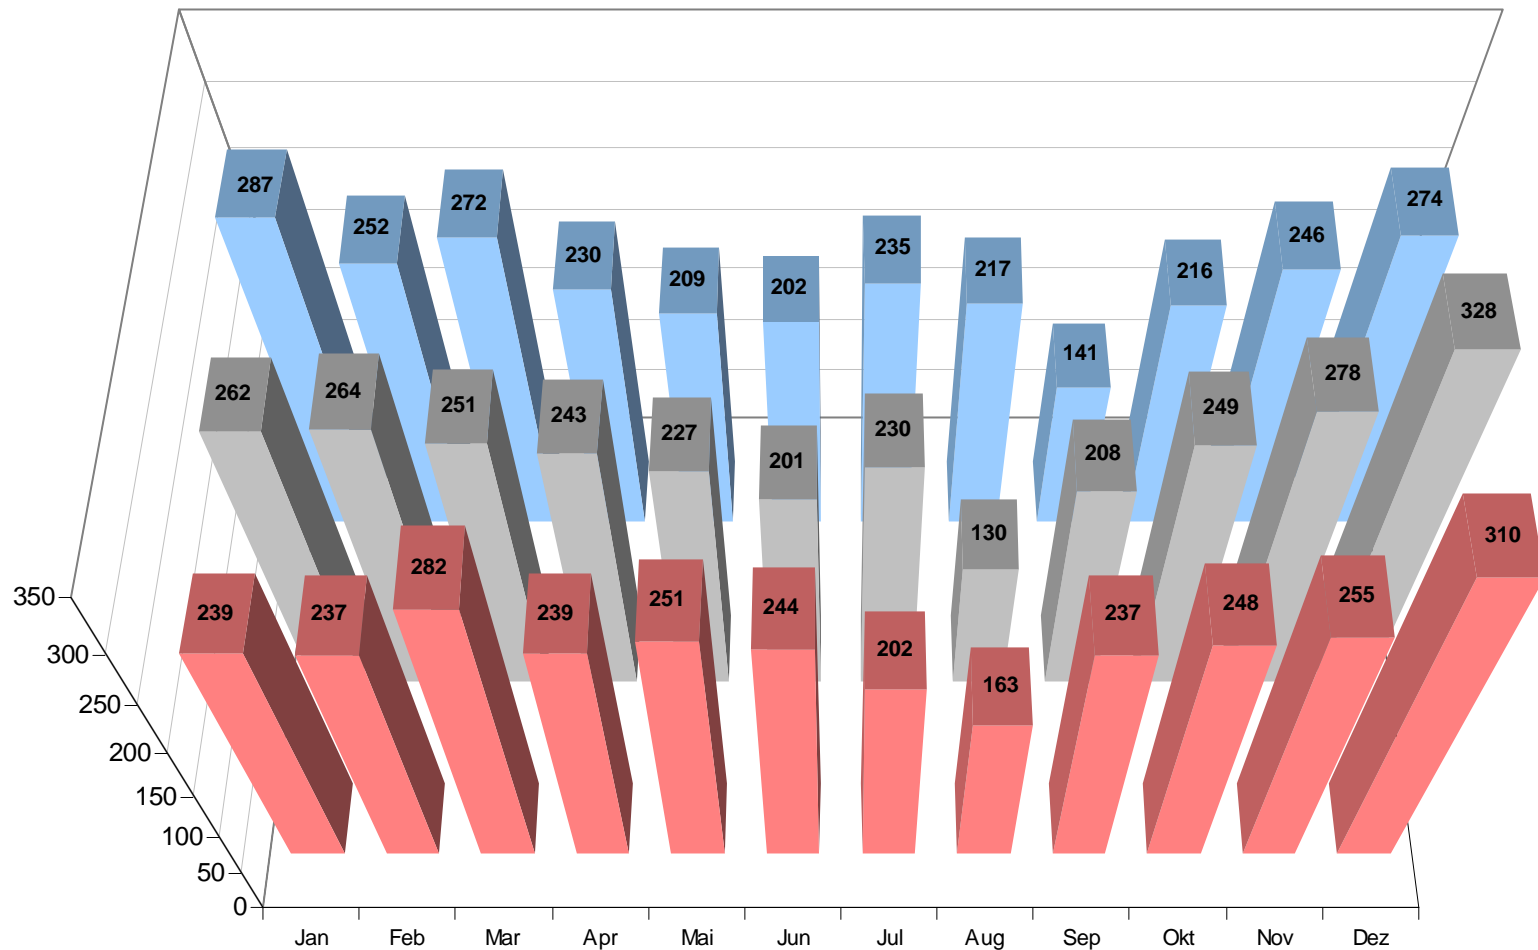

■ 2009 ■ 2008 ■ 2007