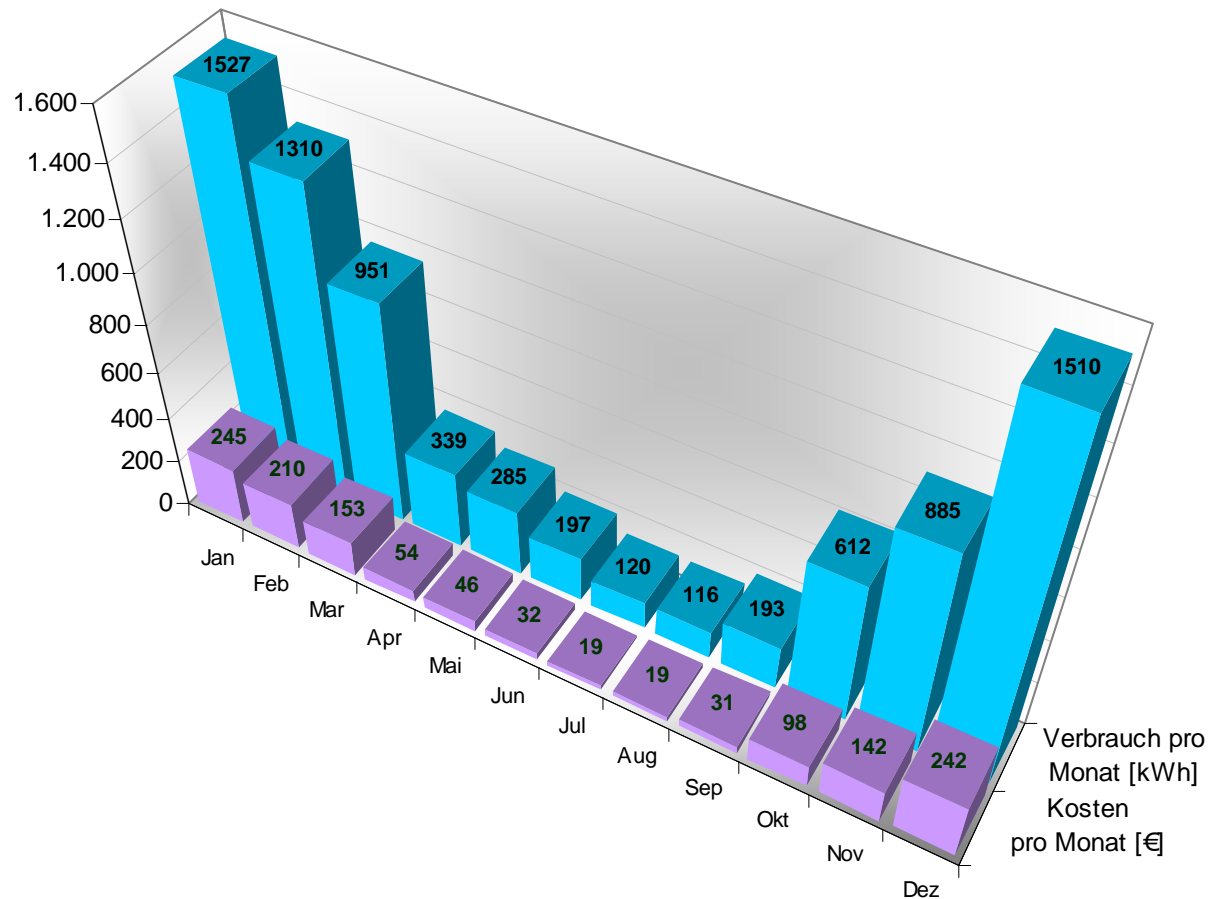

Jahresüberblick 2009

Jahresüberblick 2009

Wärmepumpe: Jahresüberblick 2009
Prozentuale Verteilung der Kosten pro Monat

Jahresüberblick 2009

Tageswerte 2009

Monatswerte 2009

Jahresvergleich

Jahresvergleich

Jahresvergleich

Entwicklung meiner Strompreise

Wärmepumpe: Jahresüberblick 2009

■ 2009 ■ 2008 ■ 2007 ■ 2006

**Wärmepumpe: Jahresvergleiche
der Kosten pro Monat in €**

**Wärmepumpe: Jahresvergleiche
des Verbrauchs pro Monat in kWh**