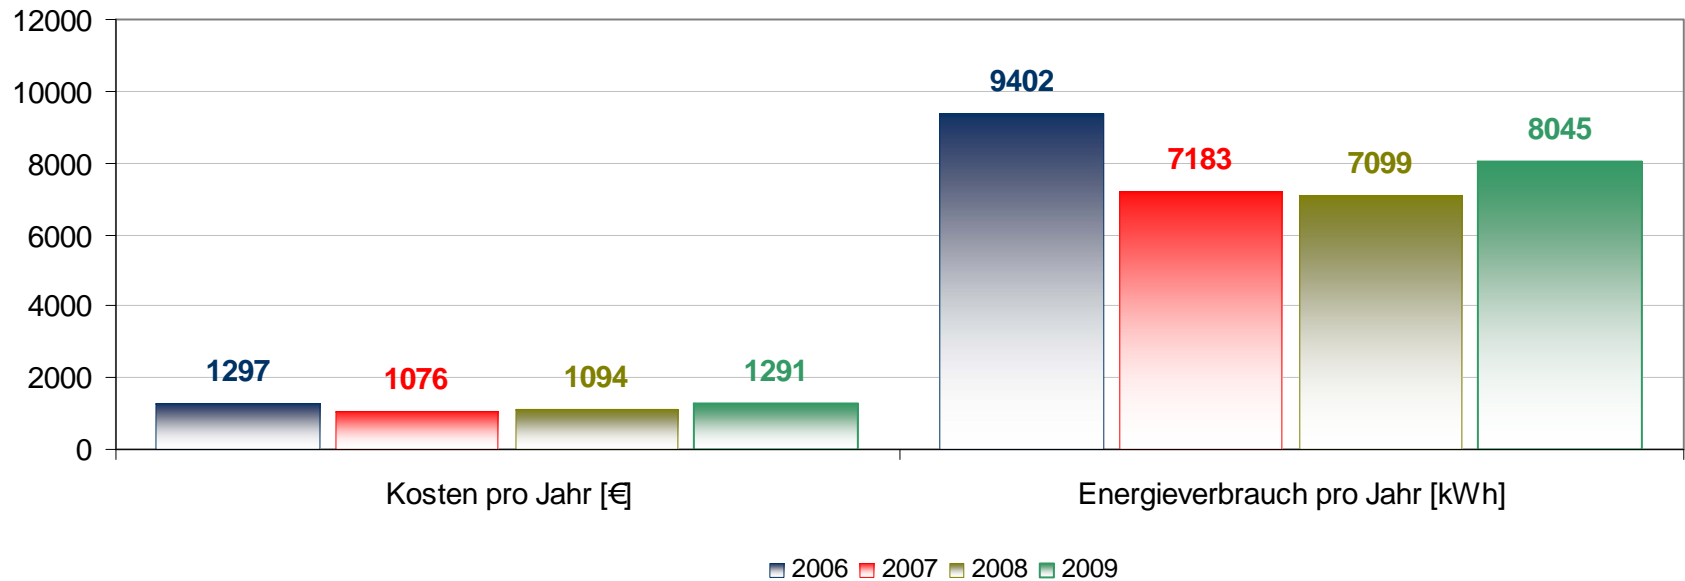

Jahresüberblick 2009

Jahresüberblick 2009

Wärmepumpe: Jahresüberblick 2009
Prozentuale Verteilung der Kosten pro Monat

Jahresüberblick 2009

Tageswerte 2009

Monatswerte 2009

Jahresvergleich

Jahresvergleich

Jahresvergleich

Entwicklung meiner Strompreise

Wärmepumpe: Jahresüberblick 2009

■ 2009 ■ 2008 ■ 2007 ■ 2006

**Wärmepumpe: Jahresvergleiche
der Kosten pro Monat in €**

**Wärmepumpe: Jahresvergleiche
des Verbrauchs pro Monat in kWh**