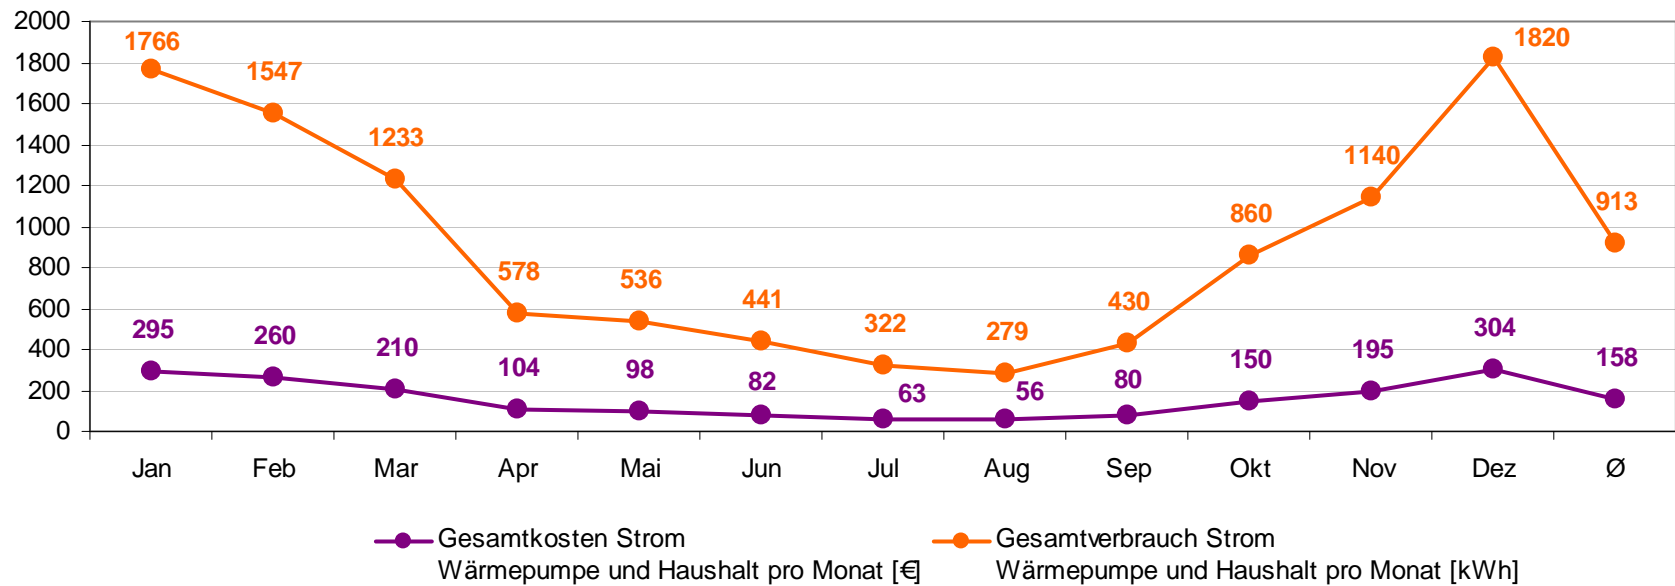

Jahresvergleich 2009 mit 2008

Jahresüberblick 2009

Jahresüberblick 2009

Jahresvergleich

Jahresvergleich

Entwicklung meiner Strompreise

Entwicklung meiner Strompreise

Jahresvergleiche der Kosten pro Monat in €

Jahresvergleiche des Verbrauchs pro Monat in kWh

■ 2009 ■ 2008 ■ 2007

Jahresüberblick 2009

Jahresüberblick 2009

Jahresüberblick 2009

- Anteil Stromkosten Wärmepumpe [%]
- Anteil Stromkosten Haushaltsstrom [%]