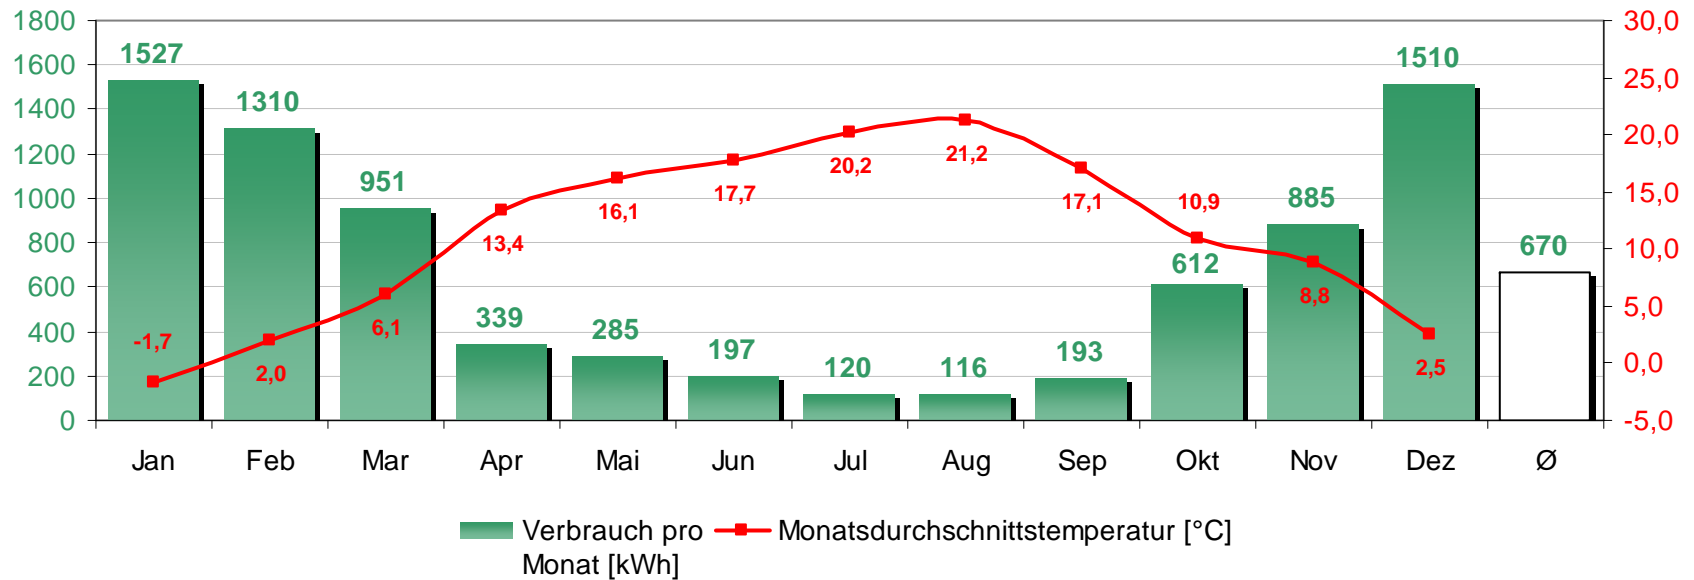

Jahresüberblick 2009

Jahresüberblick 2009

Wärmepumpe: Jahresüberblick 2009
Prozentuale Verteilung der Kosten pro Monat

Jahresüberblick 2009

Tageswerte 2009

Monatswerte 2009

Jahresvergleich

Jahresvergleich

Jahresvergleich

Entwicklung meiner Strompreise

Wärmepumpe: Jahresüberblick 2009

■ 2009 ■ 2008 ■ 2007 ■ 2006

**Wärmepumpe: Jahresvergleiche
der Kosten pro Monat in €**

**Wärmepumpe: Jahresvergleiche
des Verbrauchs pro Monat in kWh**