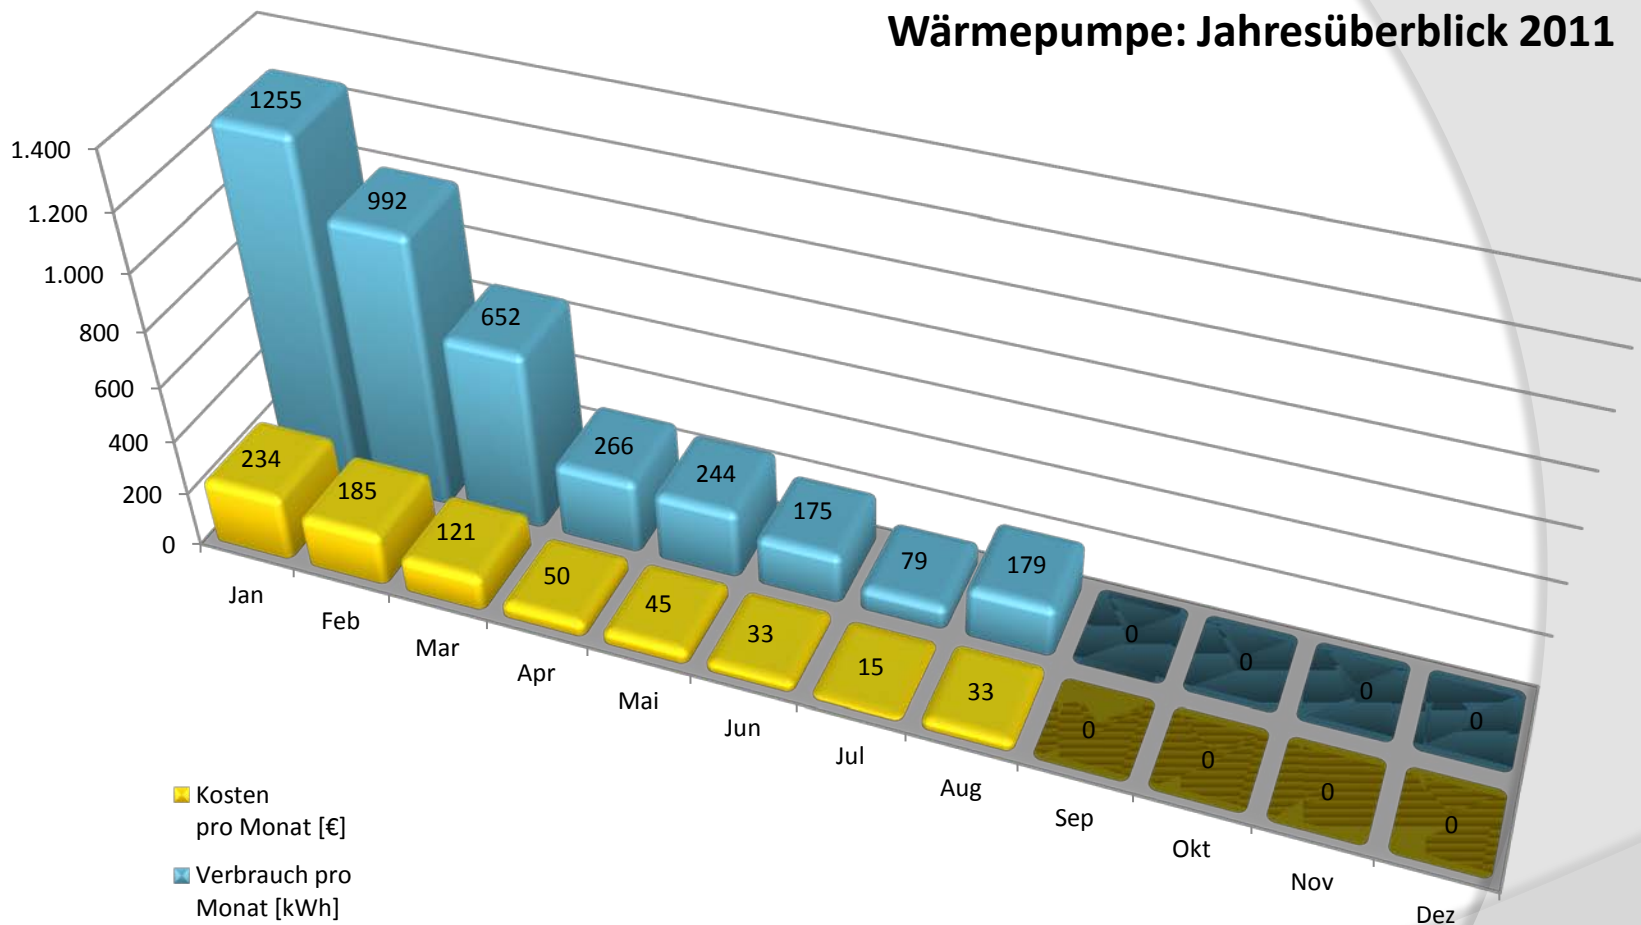

Jahresüberblick 2011

Wärmepumpe: Jahresüberblick 2011

**Wärmepumpe: Jahresvergleiche
des Verbrauchs pro Monat in kWh**

Jahresüberblick 2011

Stromverbrauch Haushalt (ohne Wärmepumpe)

Mehr Infos unter: Luftwaermepumpe.eu

Jahresüberblick 2011