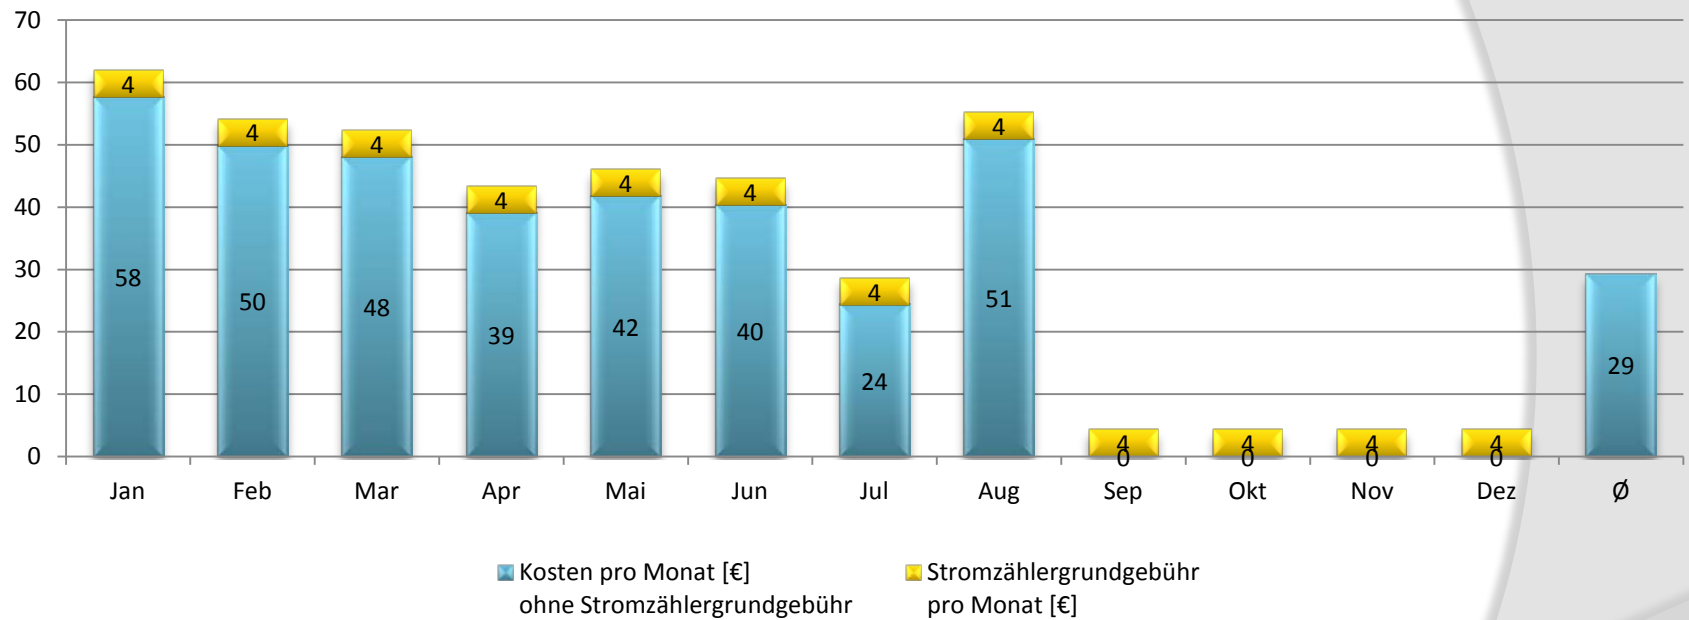

Jahresüberblick 2011

Wärmepumpe: Jahresüberblick 2011

**Wärmepumpe: Jahresvergleiche
des Verbrauchs pro Monat in kWh**

Jahresüberblick 2011

Stromverbrauch Haushalt (ohne Wärmepumpe)

Mehr Infos unter: Luftwaermepumpe.eu

Jahresüberblick 2011