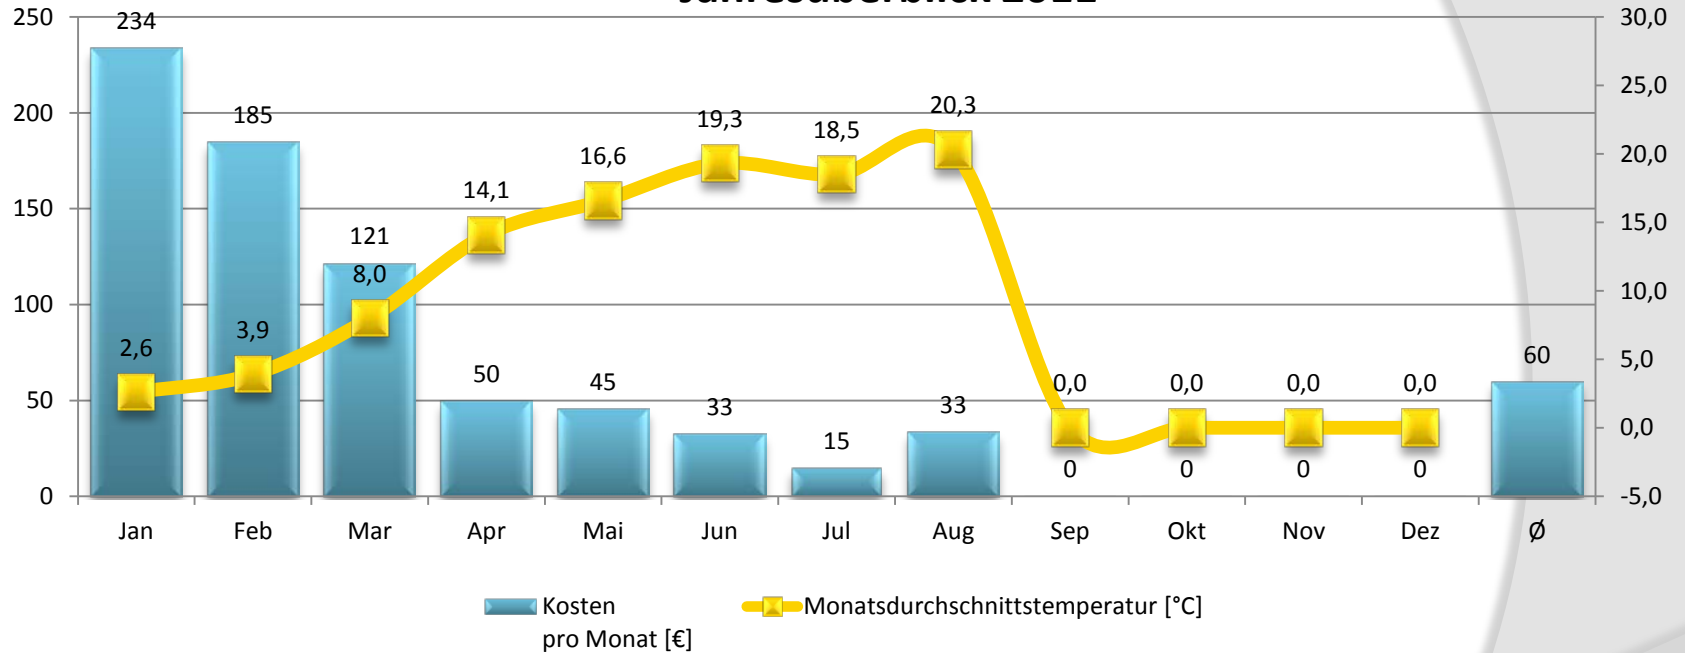

Jahresüberblick 2011

Wärmepumpe: Jahresüberblick 2011

**Wärmepumpe: Jahresvergleiche
des Verbrauchs pro Monat in kWh**

Jahresüberblick 2011

Stromverbrauch Haushalt (ohne Wärmepumpe)

Mehr Infos unter: Luftwaermepumpe.eu