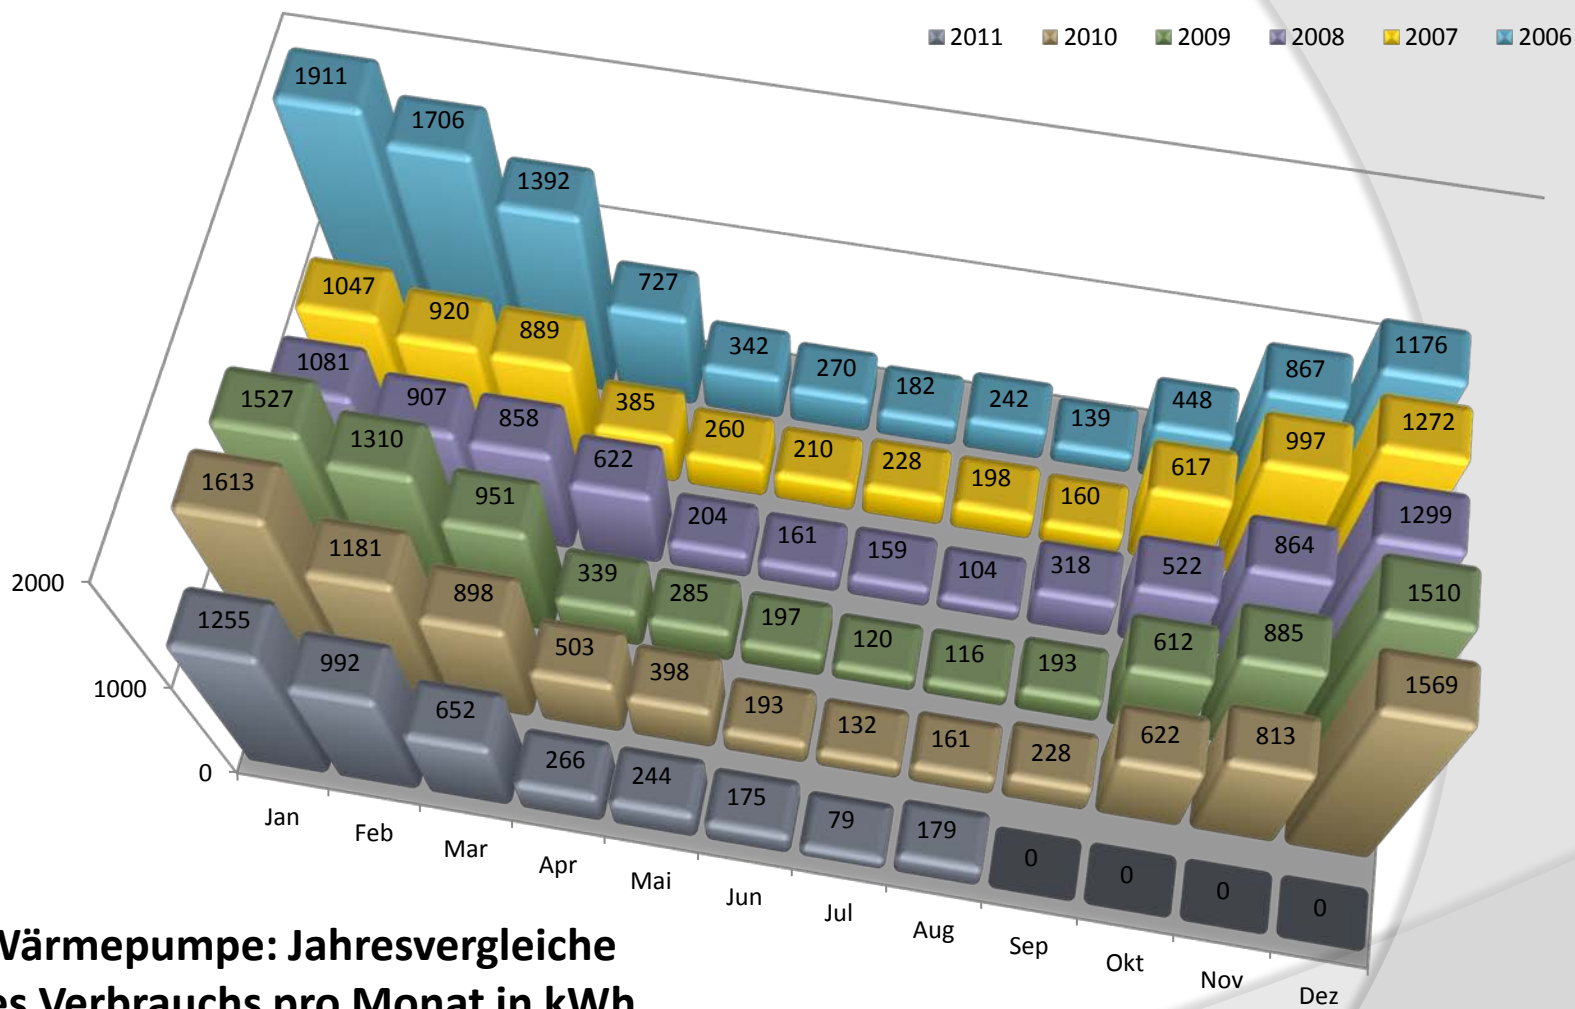

Jahresüberblick 2011

Wärmepumpe: Jahresüberblick 2011

**Wärmepumpe: Jahresvergleiche
des Verbrauchs pro Monat in kWh**

Jahresüberblick 2011

Stromverbrauch Haushalt (ohne Wärmepumpe)

Mehr Infos unter: Luftwaermepumpe.eu

Jahresüberblick 2011